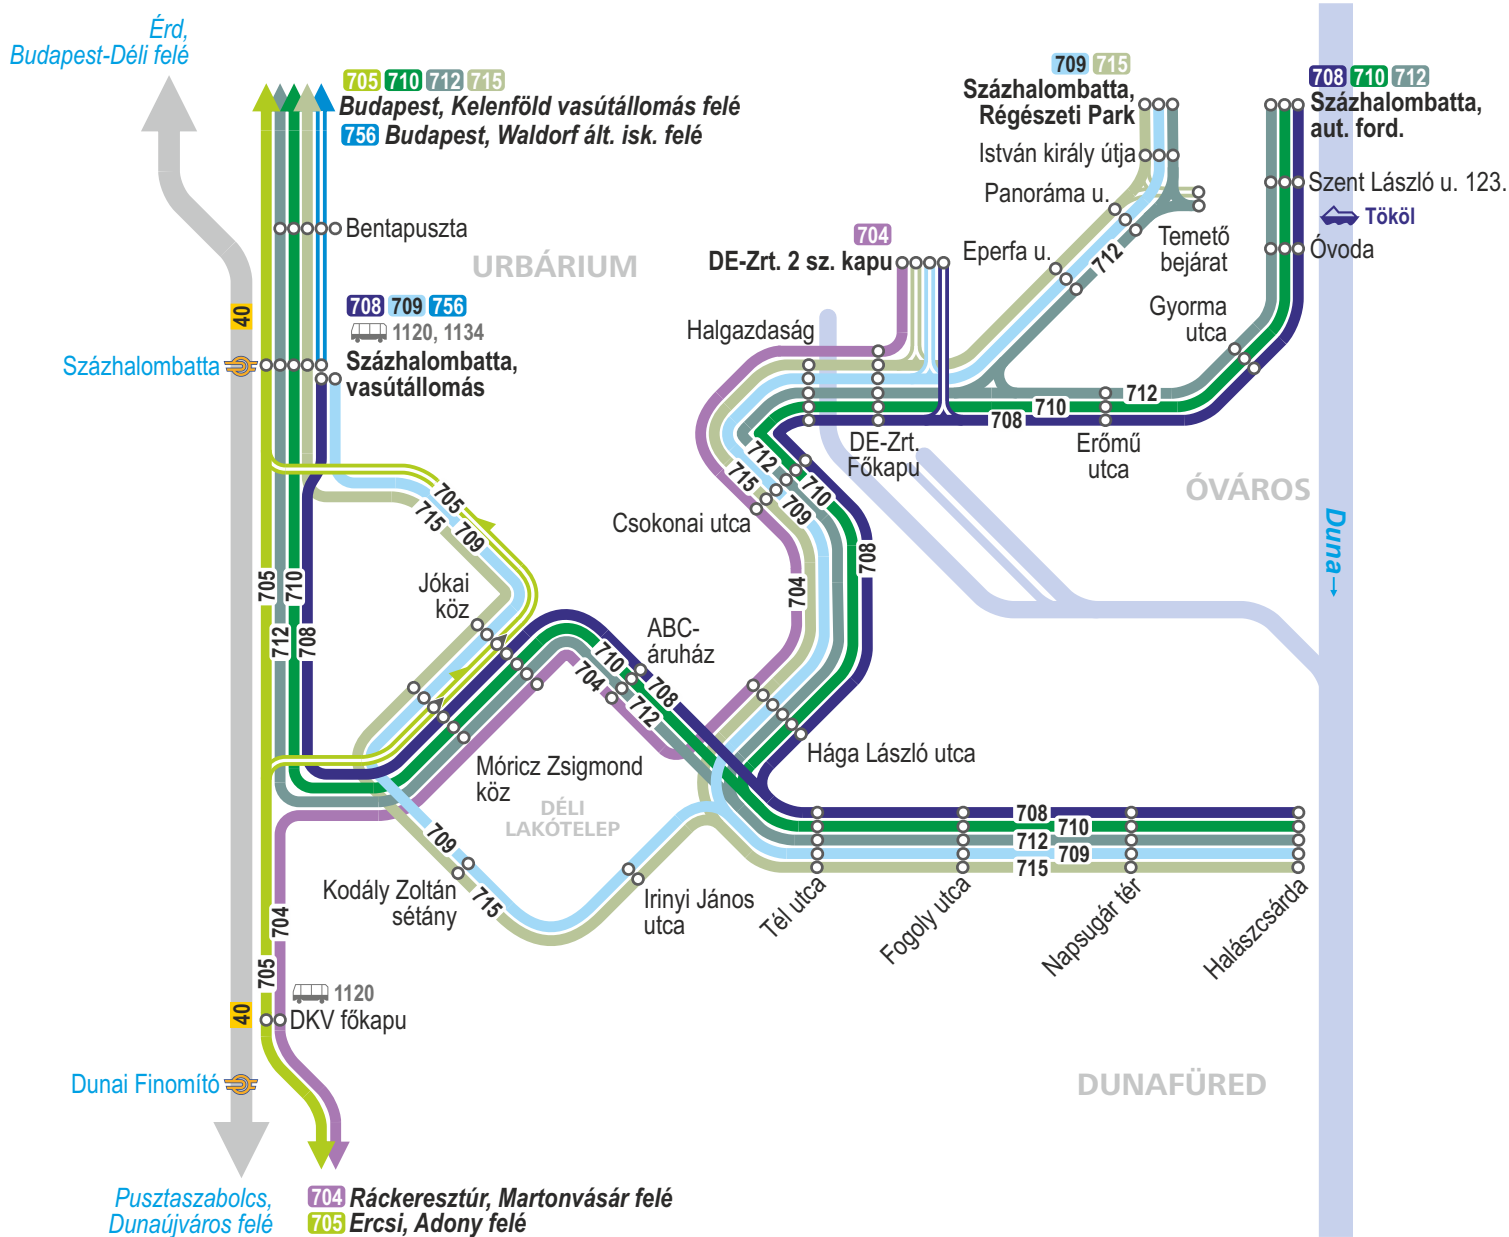

# Százhalombatta autóbusz-vonalhálózata

## Százhalombatta autóbuszvonalai:

- 704** Százhalombatta - Ráckeresztúr - Martonvásár
- 705** Budapest - Százhalombatta - Ercsi - Adony
- 708** Százhalombatta, vá. - Dunafüred - Százhalombatta, aut. ford.
- 709** Százhalombatta, vá. - Dunafüred - Százhalombatta, Régészeti Park
- 710** Budapest - Érd - Százhalombatta
- 712** Budapest - Érd - Százhalombatta, Régészeti Park - Százhalombatta, aut. ford.
- 715** Budapest - Érd - Százhalombatta (gyorsjárat)
- 756** Bp. - Budaörs - Törökbálint - Érd - Százhalombatta

- 734** **Érd autóbusz-állomás** Autóbuszvonallal végállomással, járatszámmal
- Szent László tér Megállóhely
- Fülemlé utca Megállóhely csak az egyik irányban
- **734** — Viszonylatszám
- Egyirányú útvonal
- Csúcsidei útvonalszakasz (a szaggatott vonalszakaszon kevesebb járat közlekedik)
- Viszonylat legfeljebb napi 5 indulással
- Távolsági járatok és a térképen nem feltüntetett helyközi járatok megállóhelye
- **Érd felső** Vasútvonal állomással, a vonal menetrendi számával