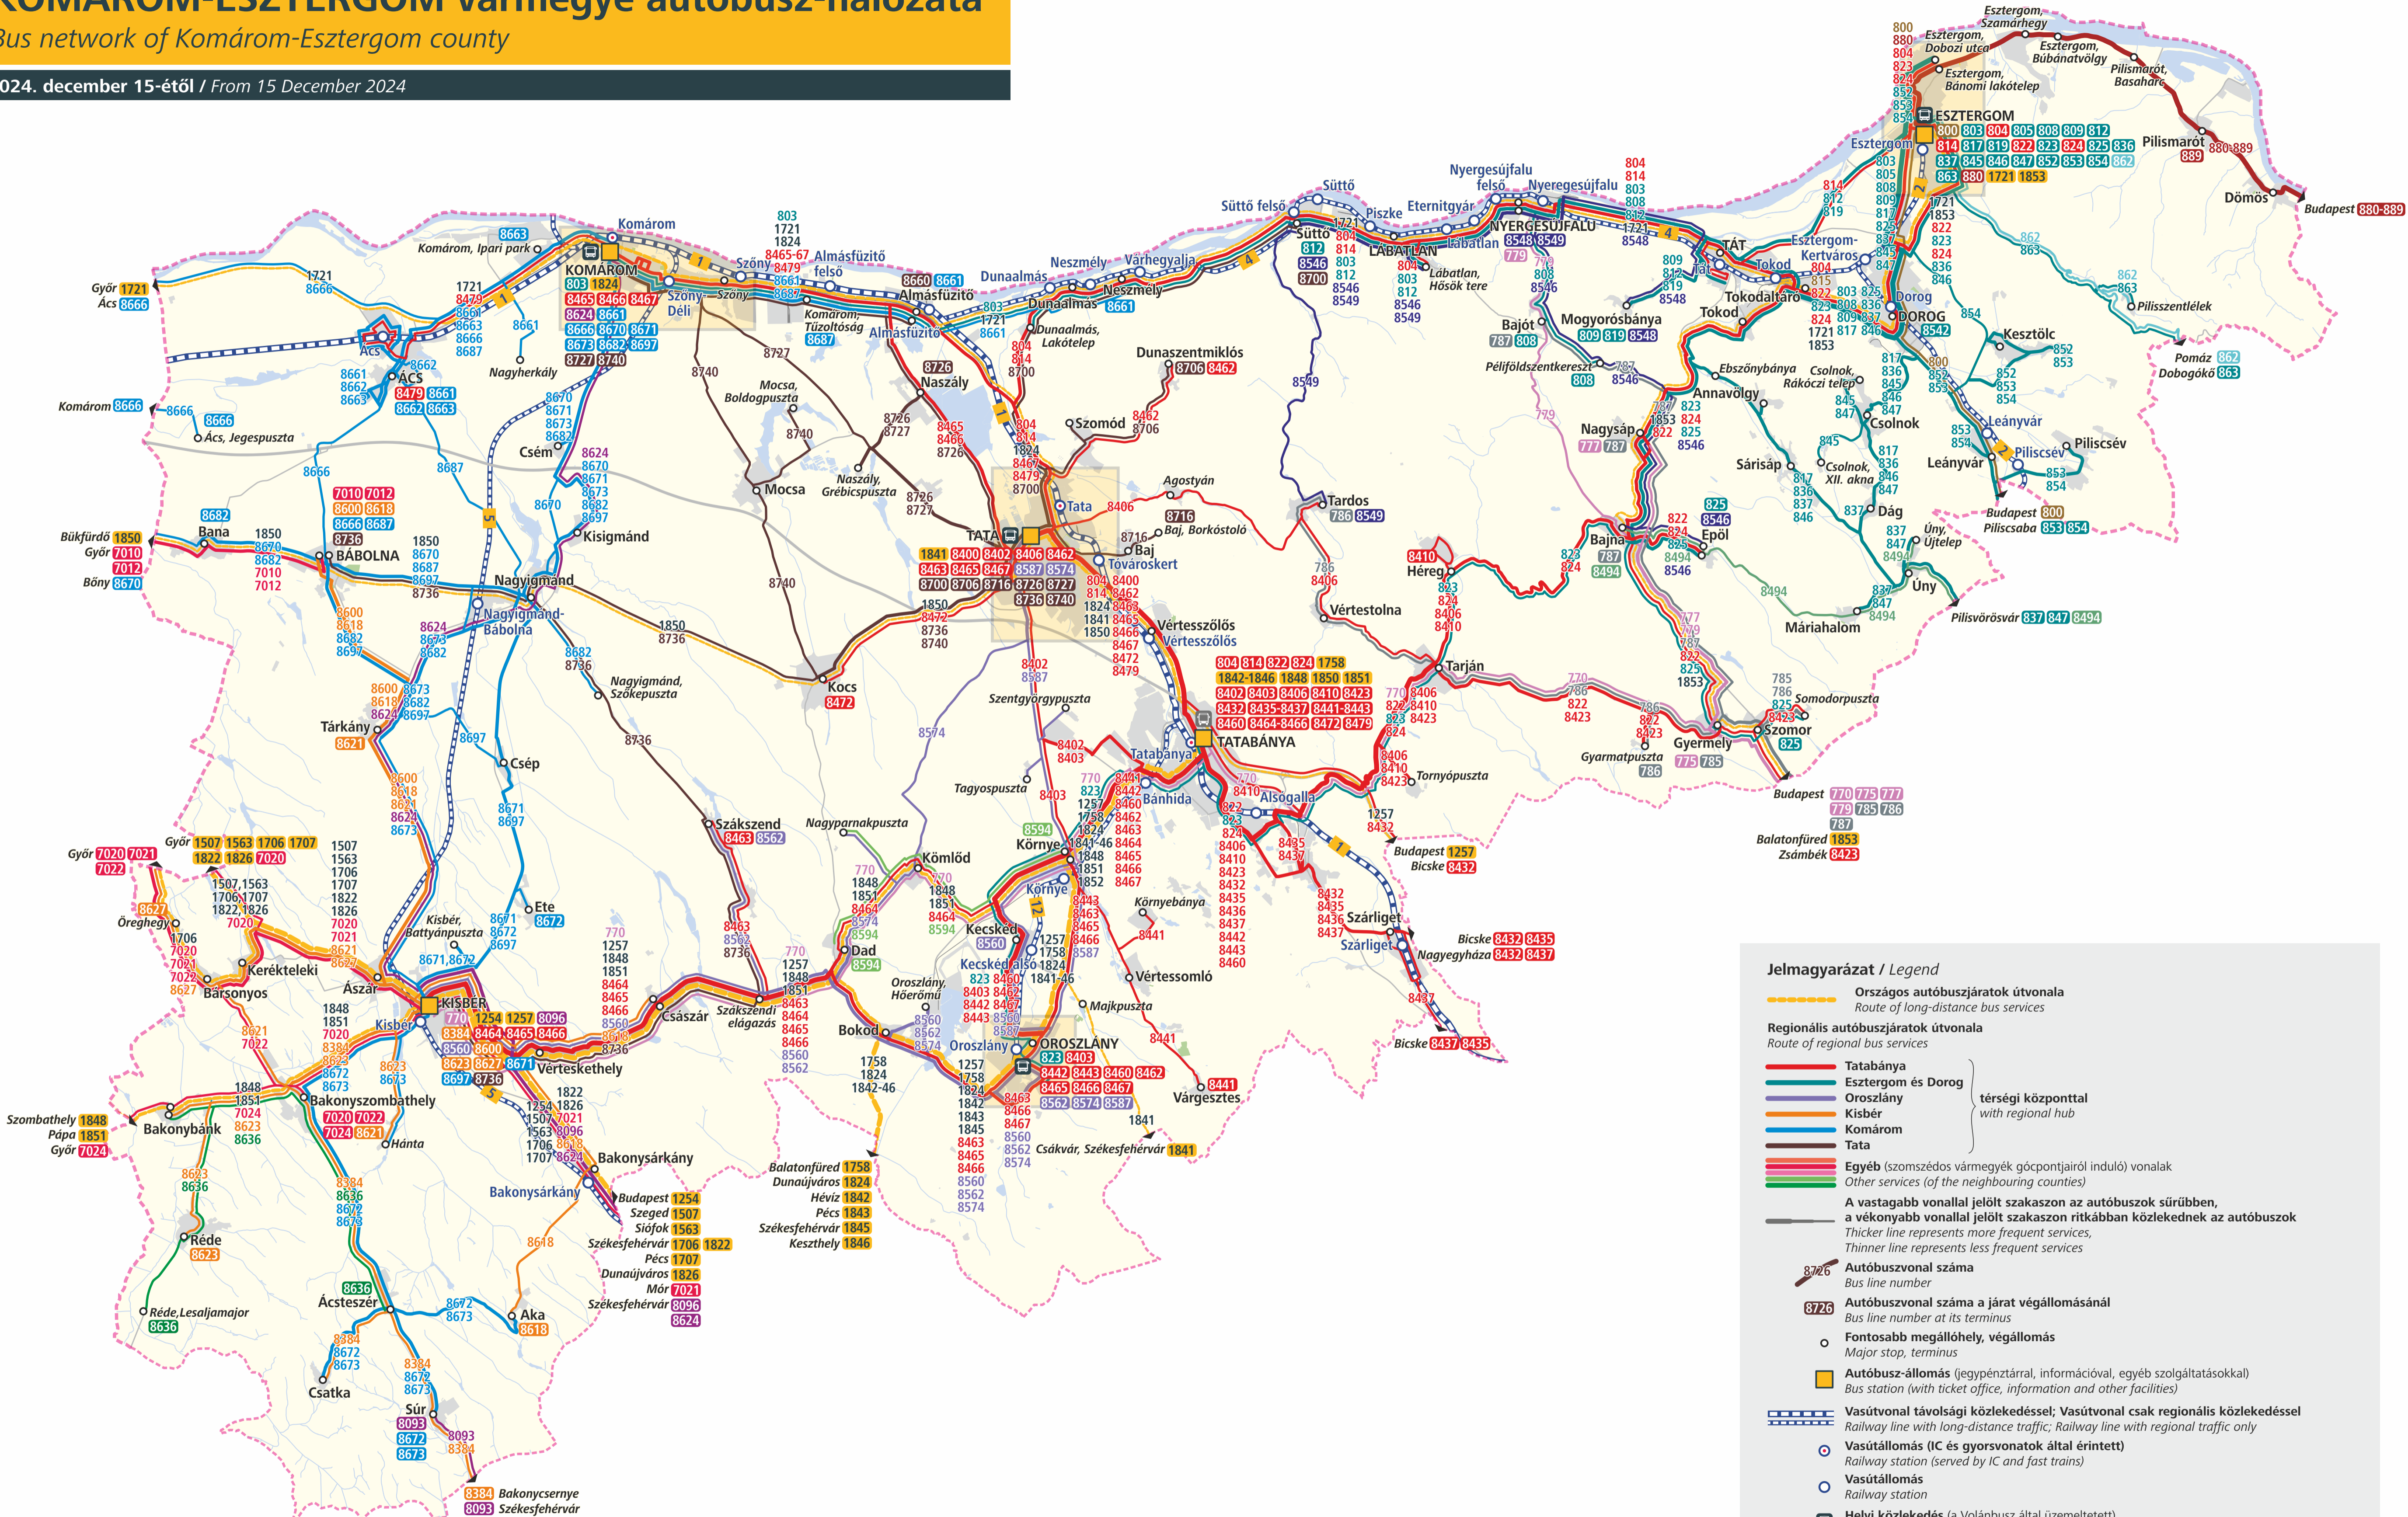

# KOMÁROM-ESZTERGOM vármegye autóbusz-hálózata

Bus network of Komárom-Esztergom county

2024. december 15-étől / From 15 December 2024

### Jelmagyarázat / Legend

- Országos autóbuszjáratok útvonala  
Route of long-distance bus services
- Regionális autóbuszjáratok útvonala  
Route of regional bus services
- Tatabánya
- Esztergom és Dorog
- Oroszlány
- Kisbér
- Komárom
- Tata
- Egyéb (szomszédos vármegyék göpcpontjairól induló) vonalak  
Other services (of the neighbouring counties)

A vastagabb vonallal jelölt szakaszon az autóbuszok sűrűbben, a vékonyabb vonallal jelölt szakaszon ritkábban közlekednek az autóbuszok  
Thicker line represents more frequent services, Thinner line represents less frequent services

- Autóbuszvonalszám  
Bus line number
- Autóbuszvonalszám a járat végállomásánál  
Bus line number at its terminus
- Fontosabb megállóhely, végállomás  
Major stop, terminus
- Autóbusz-állomás (jegypénztárral, információval, egyéb szolgáltatásokkal)  
Bus station (with ticket office, information and other facilities)
- Vasútvonal távolsági közlekedéssel; Vasútvonal csak regionális közlekedéssel  
Railway line with long-distance traffic; Railway line with regional traffic only
- Vasútállomás (IC és gyorsvonatok által érintett)  
Railway station (served by IC and fast trains)
- Vasútállomás  
Railway station
- Helyi közlekedés (a Volánbusz által üzemeltetett)  
Local transport services (provided by Volánbusz)
- Helyi közlekedés (egyéb társaság által üzemeltetett)  
Local transport services (provided by other company)
- Helyi térkép ábrázolt területe  
Territory of local map