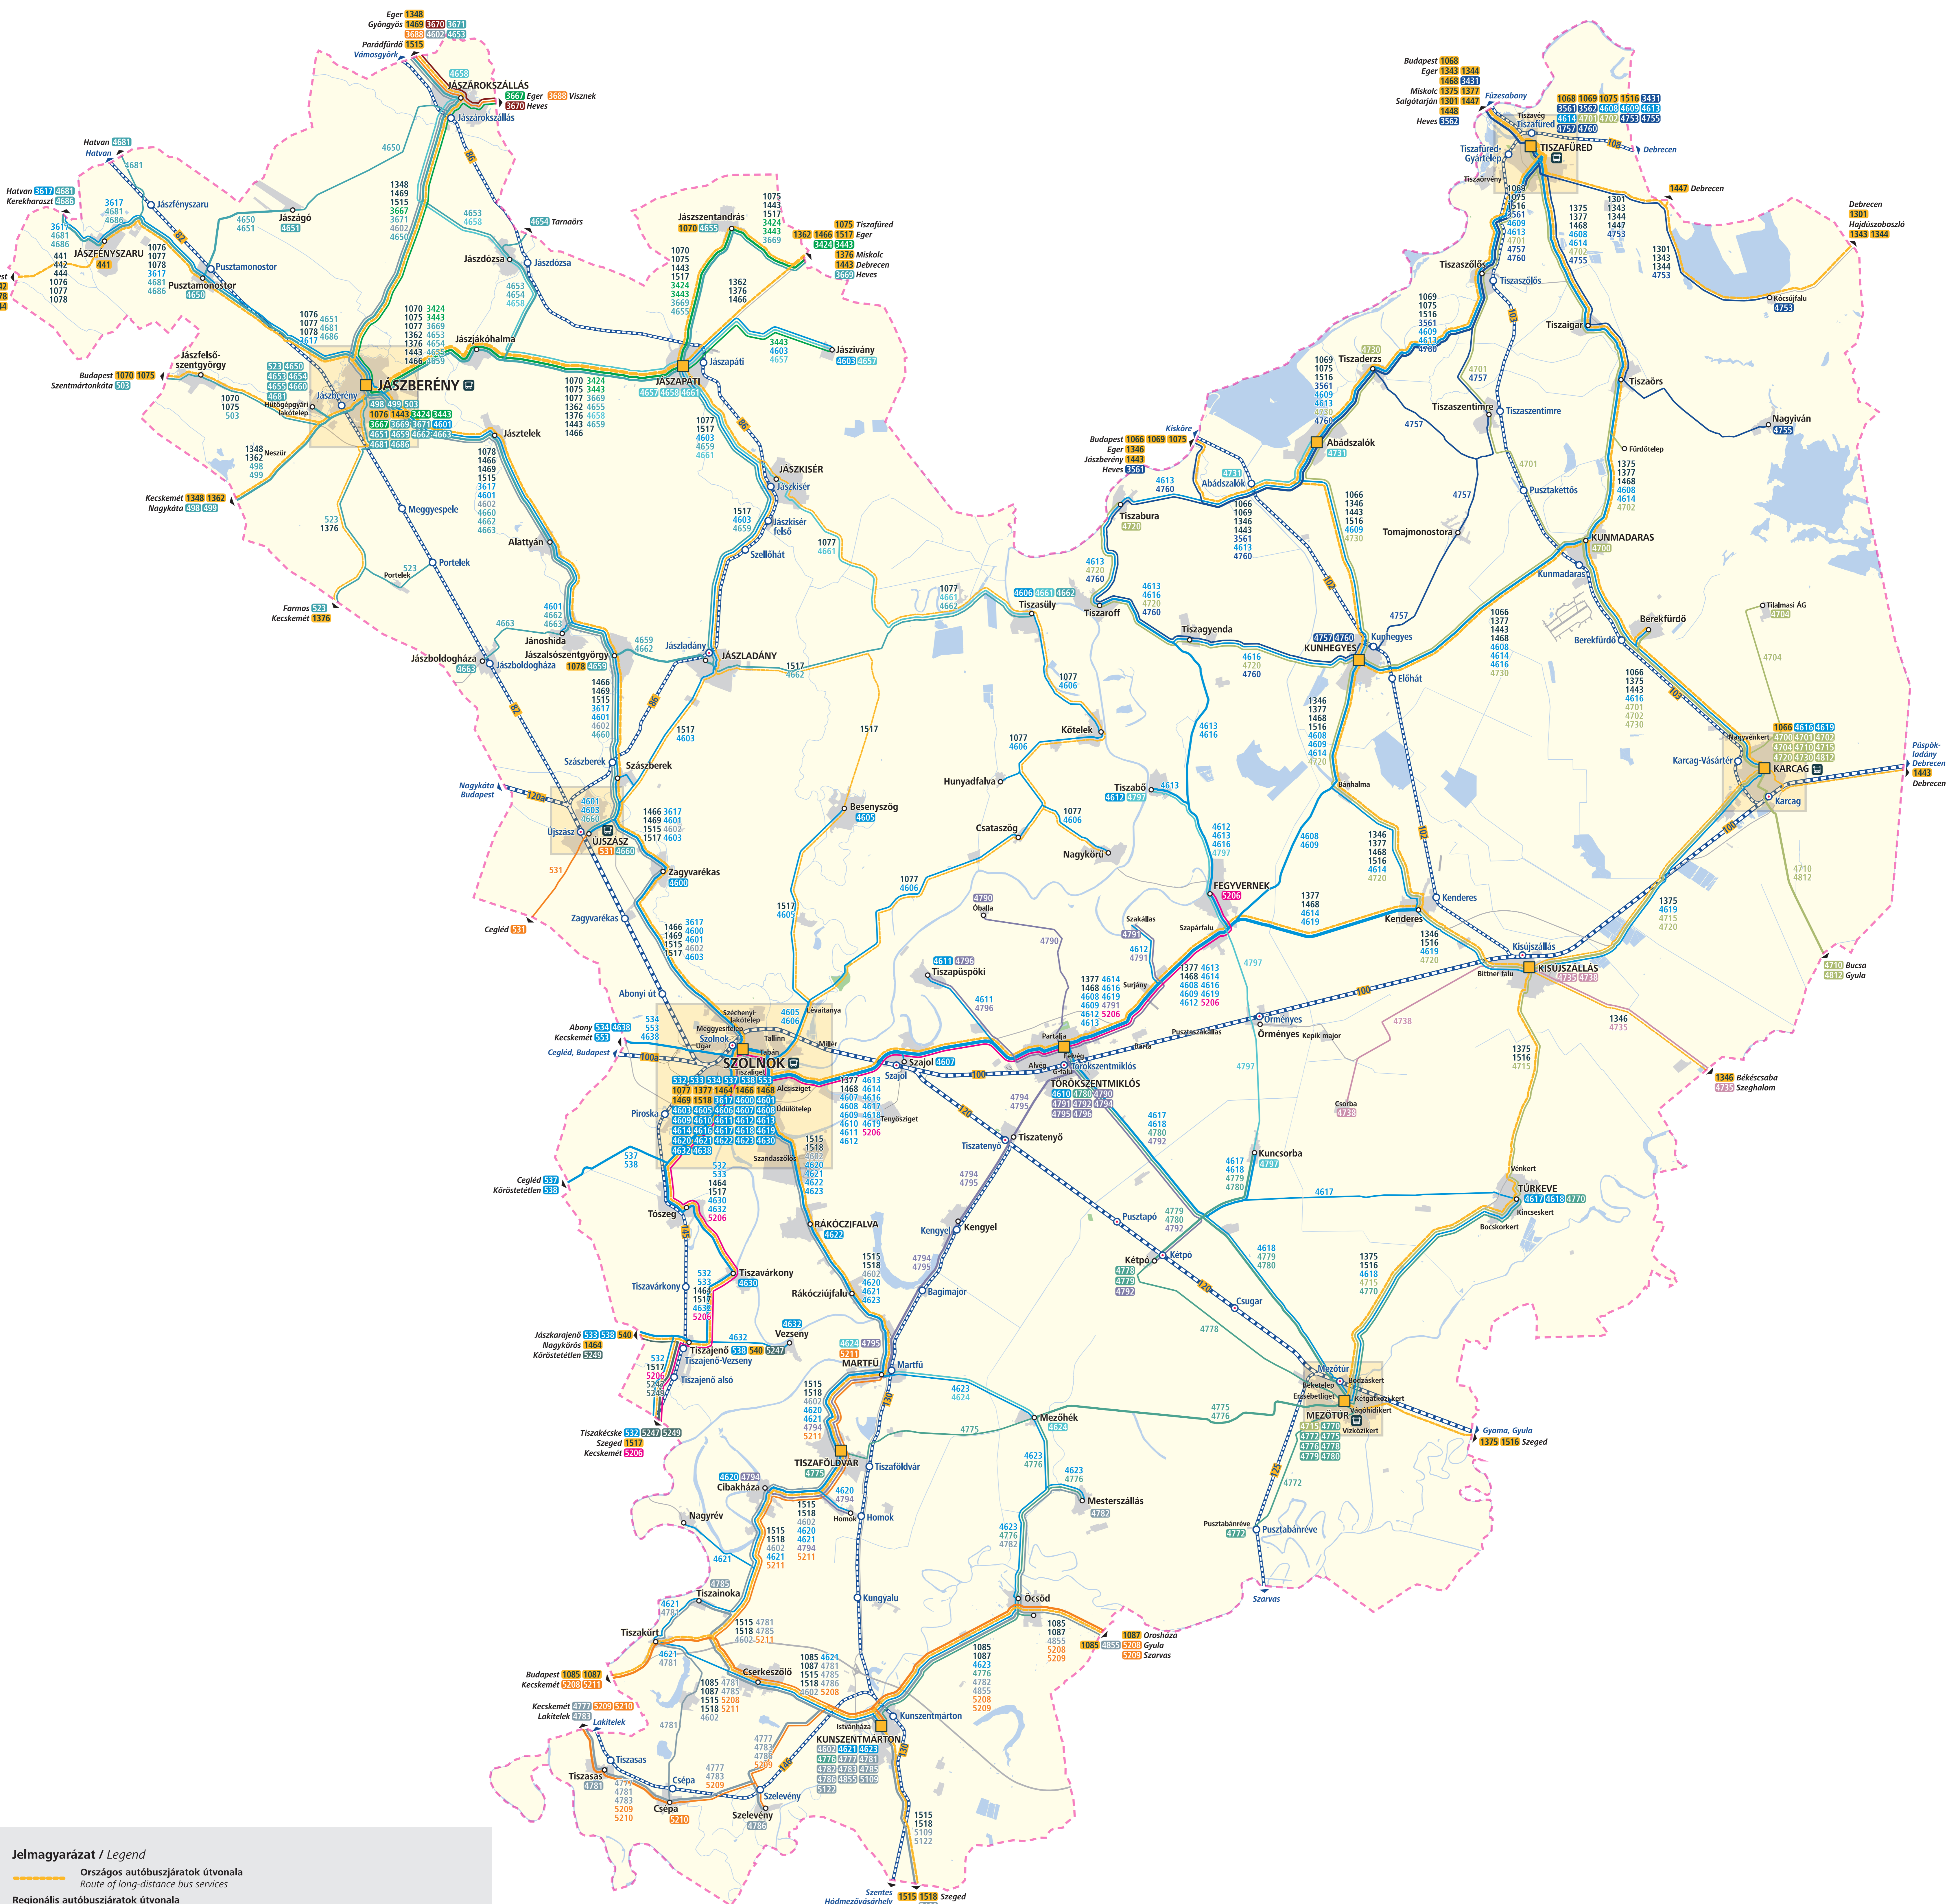

JÁSZ-NAGYKUN-SZOLNOK vármegye autóbusz-hálózata

Bus network of Jász-Nagykun-Szolnok county

2024. december 15-től

Jelmagyarázat / Legend

- Országos autóbuszjáratok útvonala
  Route of long-distance bus services
- Regionális autóbuszjáratok útvonala
  Route of regional bus services
- Szolnok
- Jászberény
- Tiszaújváros
- Karcag
- Törökszentmiklós
- Mezőtúr
- Kunszentmárton
- Kisújszállás
- Egyéb (szomszédos vármegyék központjairól induló) vonalak
  Other services (of the neighbouring counties)
- A vastagabb vonallal jelölt szakaszon az autóbuszok sűrűbben, a vékonyabb vonallal jelölt szakaszon ritkábban közlekednek az autóbuszok
  Thicker line represents more frequent services, thinner line represents less frequent services
- Autóbuszvonal száma
  Bus line number
- Autóbuszvonal száma a járat végállomásánál
  Bus line number at its terminus
- Fontosabb megállóhely, végállomás
  Major stop, terminus
- Autóbusz-állomás (jegypénztárral, információs, egyéb szolgáltatásokkal)
  Bus station (with ticket office, information and other facilities)
- Vasútvonal távolsági közlekedéssel; Vasútvonal csak regionális közlekedéssel
  Railway line with long-distance traffic; Railway line with regional traffic only
- Vasúttállomás (IC és gyorsvonatok által érintett)
  Railway station (served by IC and fast trains)
- Vasúttállomás
  Railway station
- Helyi közlekedés (a Volánbusz által üzemeltetett)
  Local transport services (provided by Volánbusz)
- Helyi közlekedés (egyéb társaság által üzemeltetett)
  Local transport services (provided by other company)
- Helyi térkép ábrázolt területe
  Territory of local map