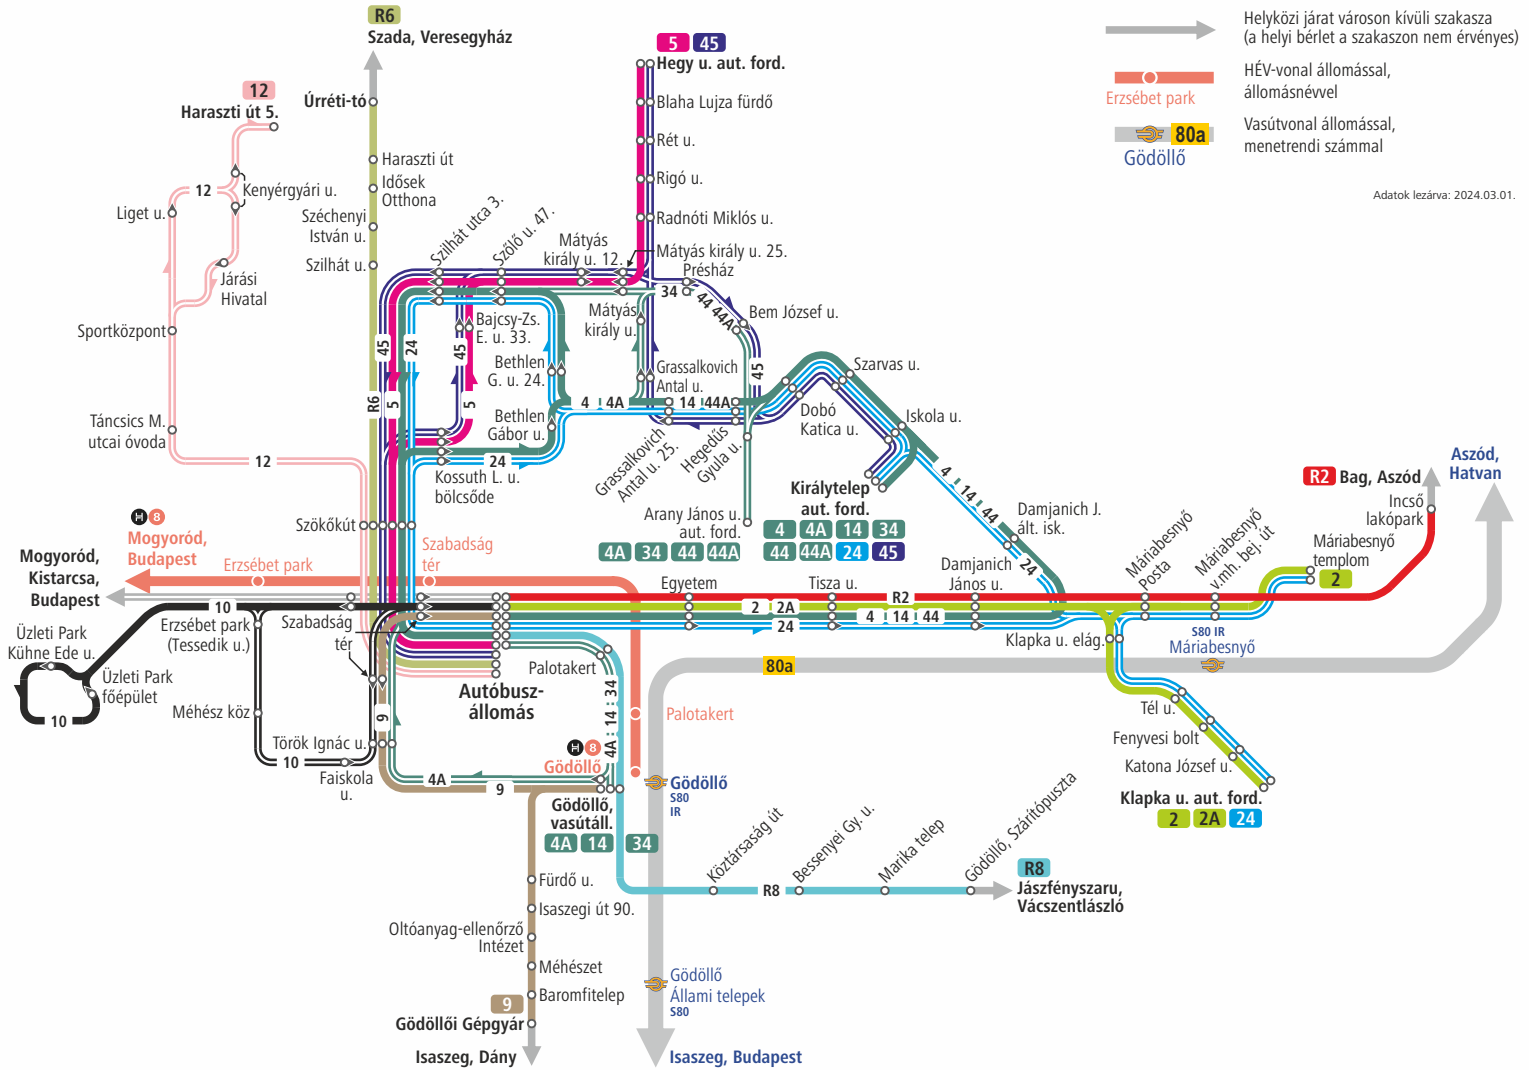

- 4** Királytelep, autóbusz-forduló
- Szarvas utca
- Bem József utca
- Autóbusz-vonal végállomással, viszonylatszám
- Megállóhely
- Megállóhely csak az egyik irányban
- 4** Viszonylatszám
- Egyirányú útvonal
- Kis forgalmú viszonylat (legfeljebb napi 5 indulás)
- Helyközi járat városon kívüli szakasza (a helyi bérlet a szakaszon nem érvényes)
- Erzsébet park
- HÉV-vonal állomással, állomásnévvel
- 80a** Gödöllő
- Vasútvonal állomással, menetrendi számmal

### Helyi autóbuszvonalak

- R2** Autóbusz-állomás ◄► Incső lakópark
- R6** Autóbusz-állomás ◄► Úrréti tó
- R8** Autóbusz-állomás ◄► Vasútállomás ◄► Szárítópuszta
- R9** Autóbusz-állomás ◄► Vasútállomás ◄► Gödöllői Gépgyár
- 2** Autóbusz-állomás ◄► Klapka utca ◄► Máriabesnyő
- 2A** Autóbusz-állomás ◄► Klapka utca
- 4** Autóbusz-állomás ► Babati út ► Királytelep ► Autóbusz-állomás
- 4A** Autóbusz-állomás ► Babati út ► Királytelep
- 14** Autóbusz-állomás ► Királytelep ► Babati út ► Autóbusz-állomás ► Vasútállomás
- 34** Királytelep ► Babati út ► Arany János utca ► Mátyás király utca ► Autóbusz-állomás ► Vasútállomás
- 44** Autóbusz-állomás ► Mátyás király utca ► Arany János utca ► Királytelep ► Autóbusz-állomás
- 44A** Autóbusz-állomás ► Mátyás király utca ► Arany János utca ► Királytelep
- 5** Autóbusz-állomás ◄► Mátyás király utca ◄► Hegy utca
- 9** Autóbusz-állomás ◄► Vasútállomás ◄► Gödöllői Gépgyár
- 10** Autóbusz-állomás (► Tessedik Sámuel utca) ► Üzleti Park ► Autóbusz-állomás
- 12** Autóbusz-állomás ► Haraszi ipari terület (► Autóbusz-állomás)
- 24** Autóbusz-állomás ◄► Babati út ◄► Királytelep ◄► Klapka utca ◄ Máriabesnyő ◄ Autóbusz-állomás
- 45** Autóbusz-állomás ► Babati utca ► Királytelep ► Hegy utca ► Mátyás király utca ► Autóbusz-állomás

Az „R”-es vonalakon helyközi autbuszok közlekednek, helyközi (háromjegyű) vonalszámmal:

- R2** 404 405 406 407 426 461
- R6** 450 451 452 453 454 455
- R8** 440 441 442 444
- R9** 446 447 448