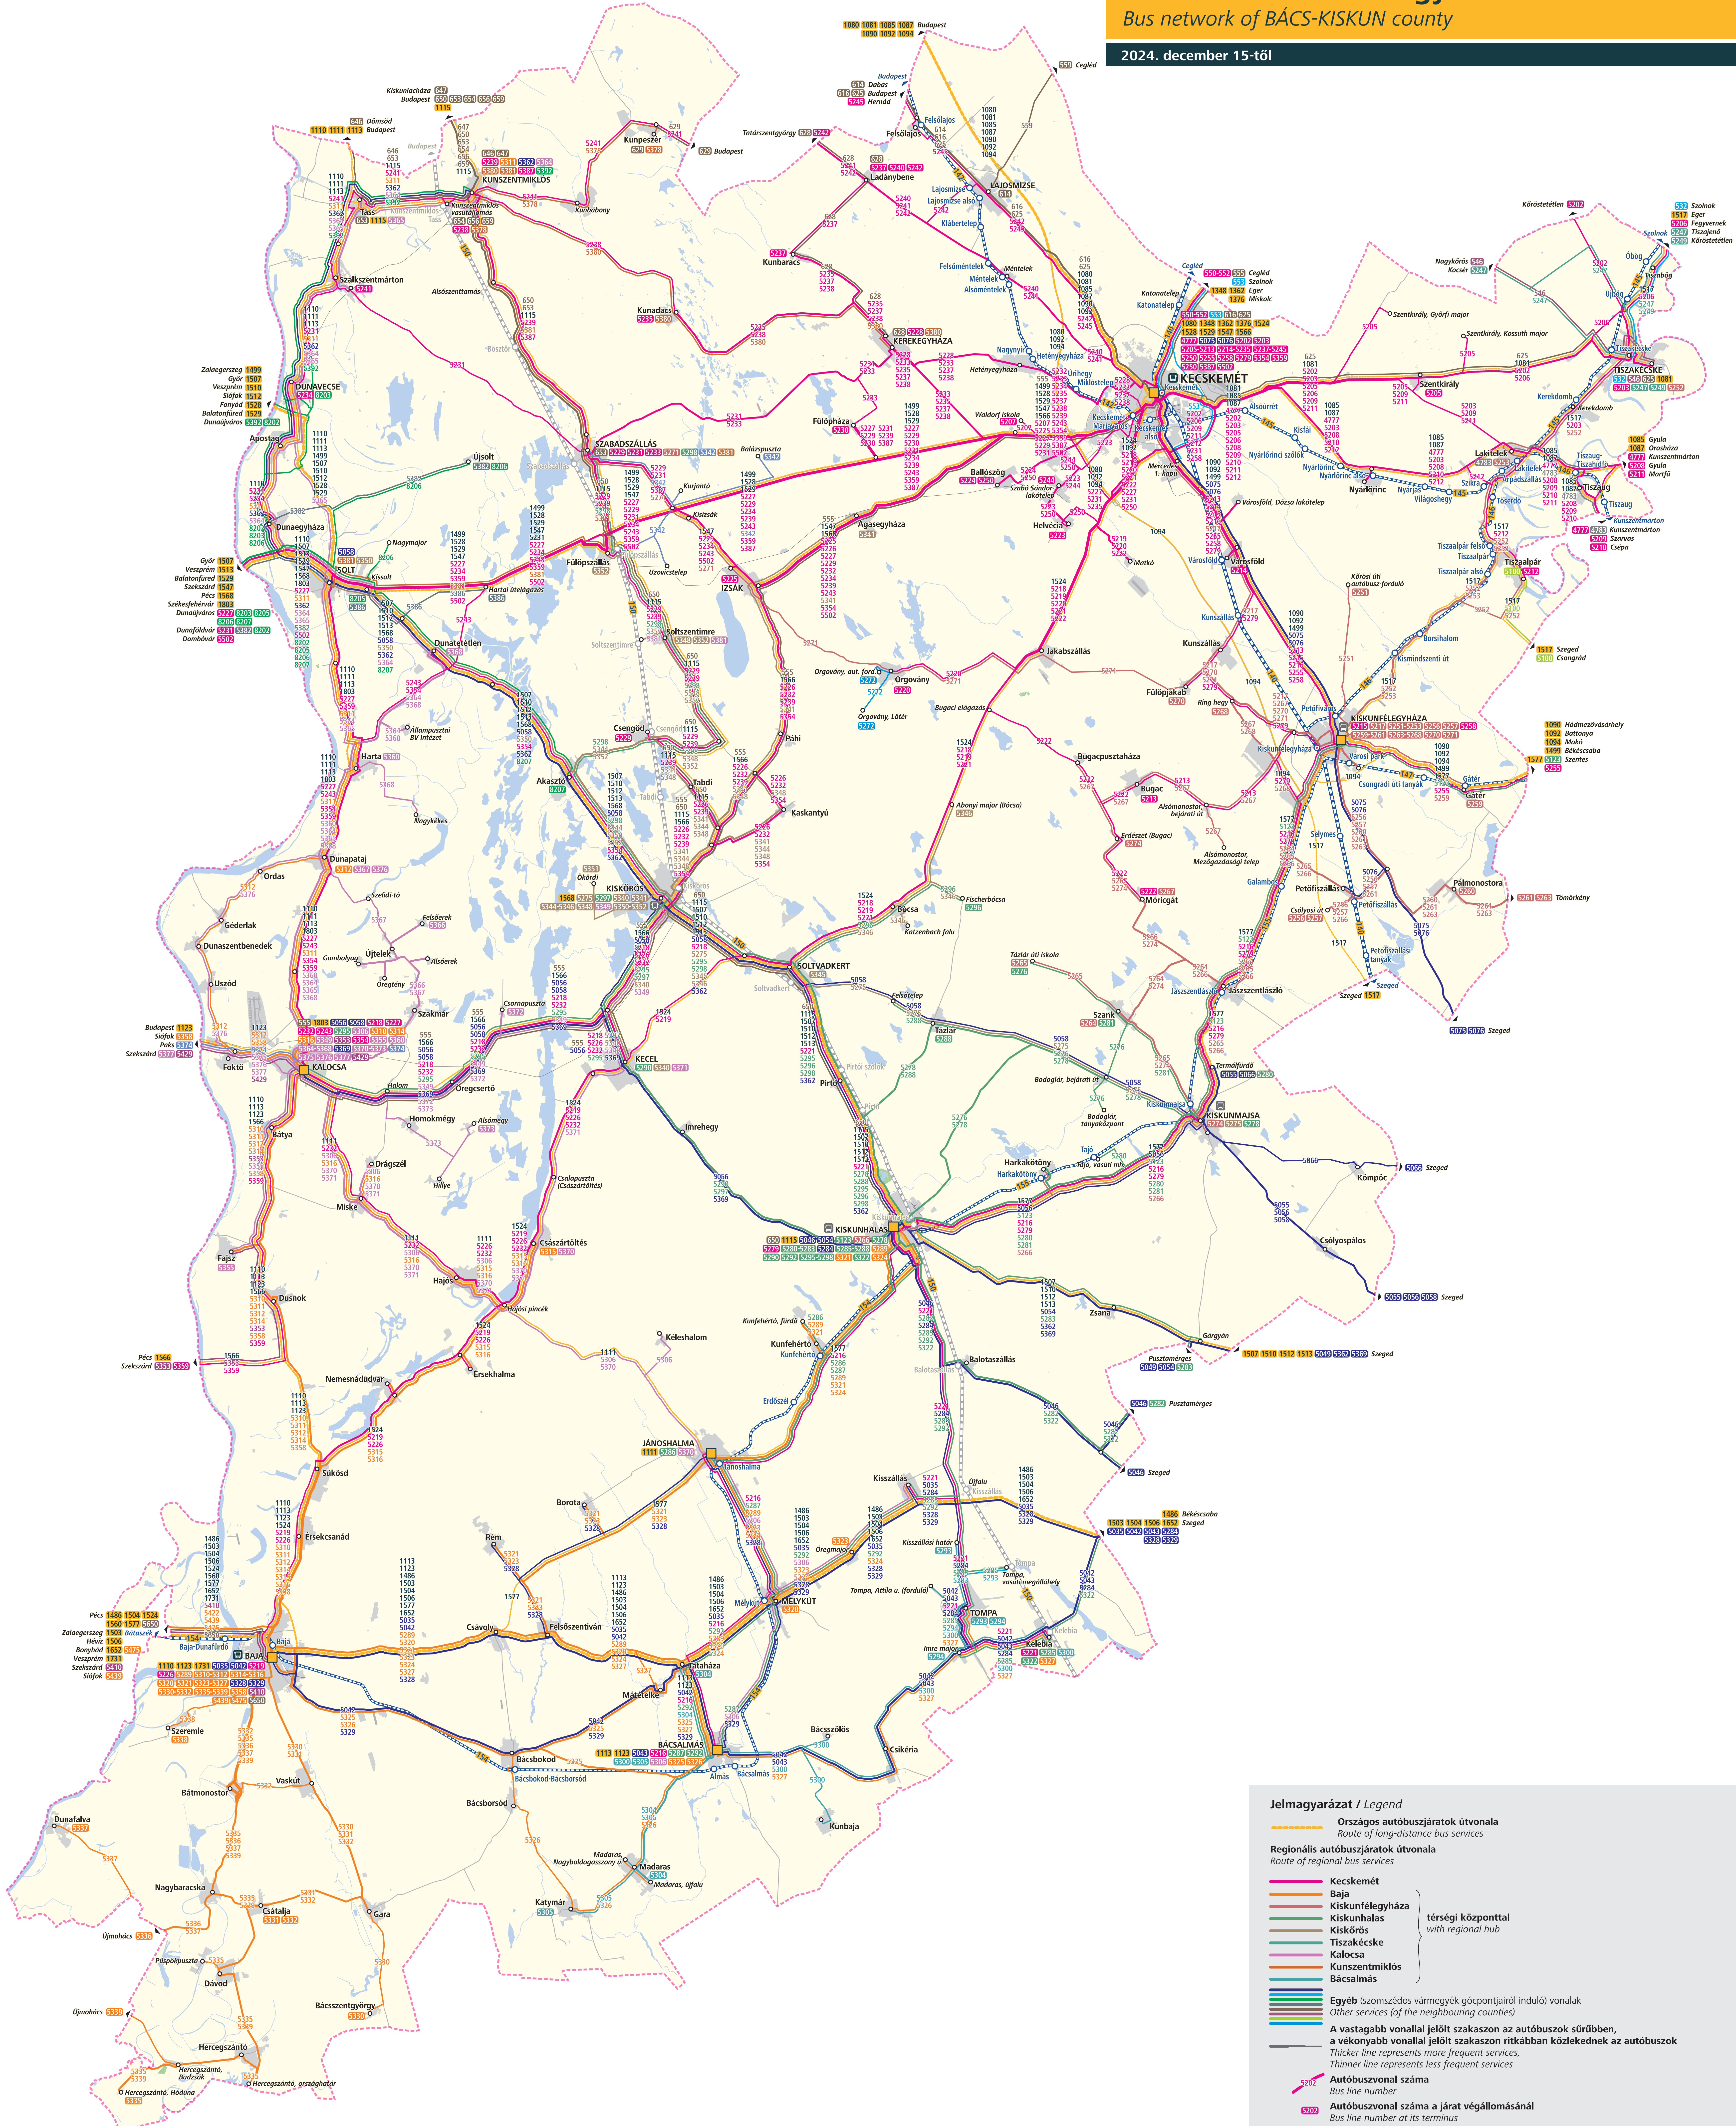

BÁCS-KISKUN vármegye autóbusz-hálózata

Bus network of BÁC-SKISKUN county

2024. december 15-től

Jelmagyarázat / Legend

- Országos autóbuszjáratok útvonala**
Route of long-distance bus services
- Regionális autóbuszjáratok útvonala**
Route of regional bus services
- térségi központosított járatok**
with regional hub
- Egyéb (szomszédos vármegyék göpcéjairól induló) vonalak**
Other services (of the neighbouring counties)
- A vastagabb vonallal jelölt szakaszon az autóbuszok sűrűbben, a vékonyabb vonallal jelölt szakaszon ritkábban közlekednek az autóbuszok**
Thicker line represents more frequent services, thinner line represents less frequent services
- Autóbuszvonal száma**
Bus line number
- Autóbuszvonal száma a járat végállomásánál**
Bus line number at its terminus
- Fontosabb megállóhely, végállomás**
Major stop, terminus
- Autóbusz-állomás (jegypénztárral, információval, egyéb szolgáltatásokkal)**
Bus station (with ticket office, information and other facilities)
- Vasútvonal távolsági közlekedéssel; Vasútvonal csak regionális közlekedéssel**
Railway line with long-distance traffic; Railway line with regional traffic only
- Vasútállomás (IC és gyorsvonatok által érintett)**
Railway station (served by IC and fast trains)
- Vasútállomás**
Railway station
- Helyi közlekedés (a Volánbusz által üzemeltetett)**
Local transport services (provided by Volánbusz)
- Helyi közlekedés (egyéb társaság által üzemeltetett)**
Local transport services (provided by other company)
- Helyi térkép a részleteit**
Territory of local map