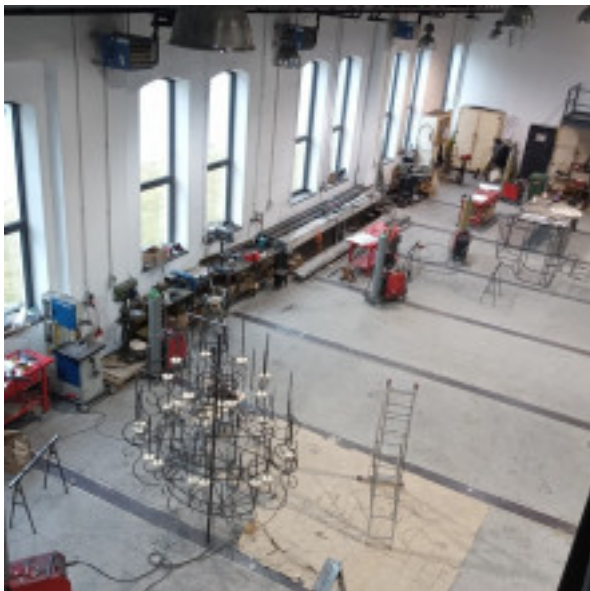

Forrás: <https://www.mavcsoport.hu/mav-vezerigazgatosagi-sport-club/kepgaleria/20220219-opera-eiffel-muhelyhaz>