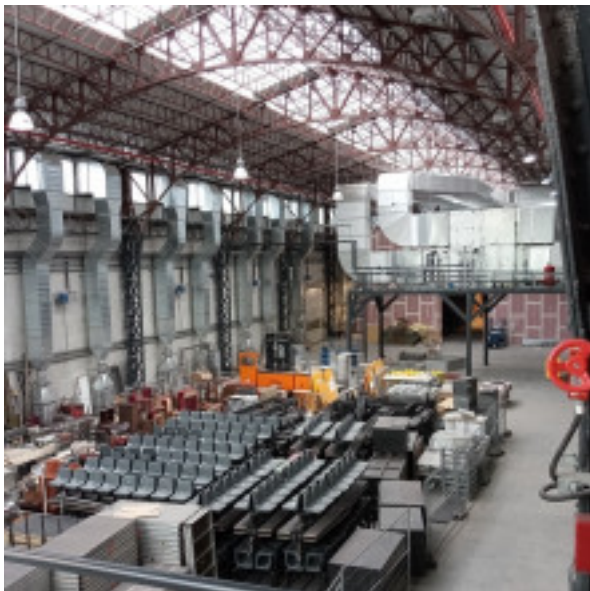

2022.02.19. OPERA Eiffel műhelyház

... a legelső személy- és tehervonali vasútvonalról alakult ki a MÁV. Az első vasútvonal, az 1825-ös pécsi-székesfehérvári vasútvonal, a mai napig a világ legrégebbi vasútvonala. A vasutak és vasútállomások története az 1825-ös pécsi-székesfehérvári vasútvonalról kezdődik.

... a legelső személy- és tehervonali vasútvonalról alakult ki a MÁV. Az első vasútvonal, az 1825-ös pécsi-székesfehérvári vasútvonal, a mai napig a világ legrégebbi vasútvonala. A vasutak és vasútállomások története az 1825-ös pécsi-székesfehérvári vasútvonalról kezdődik.