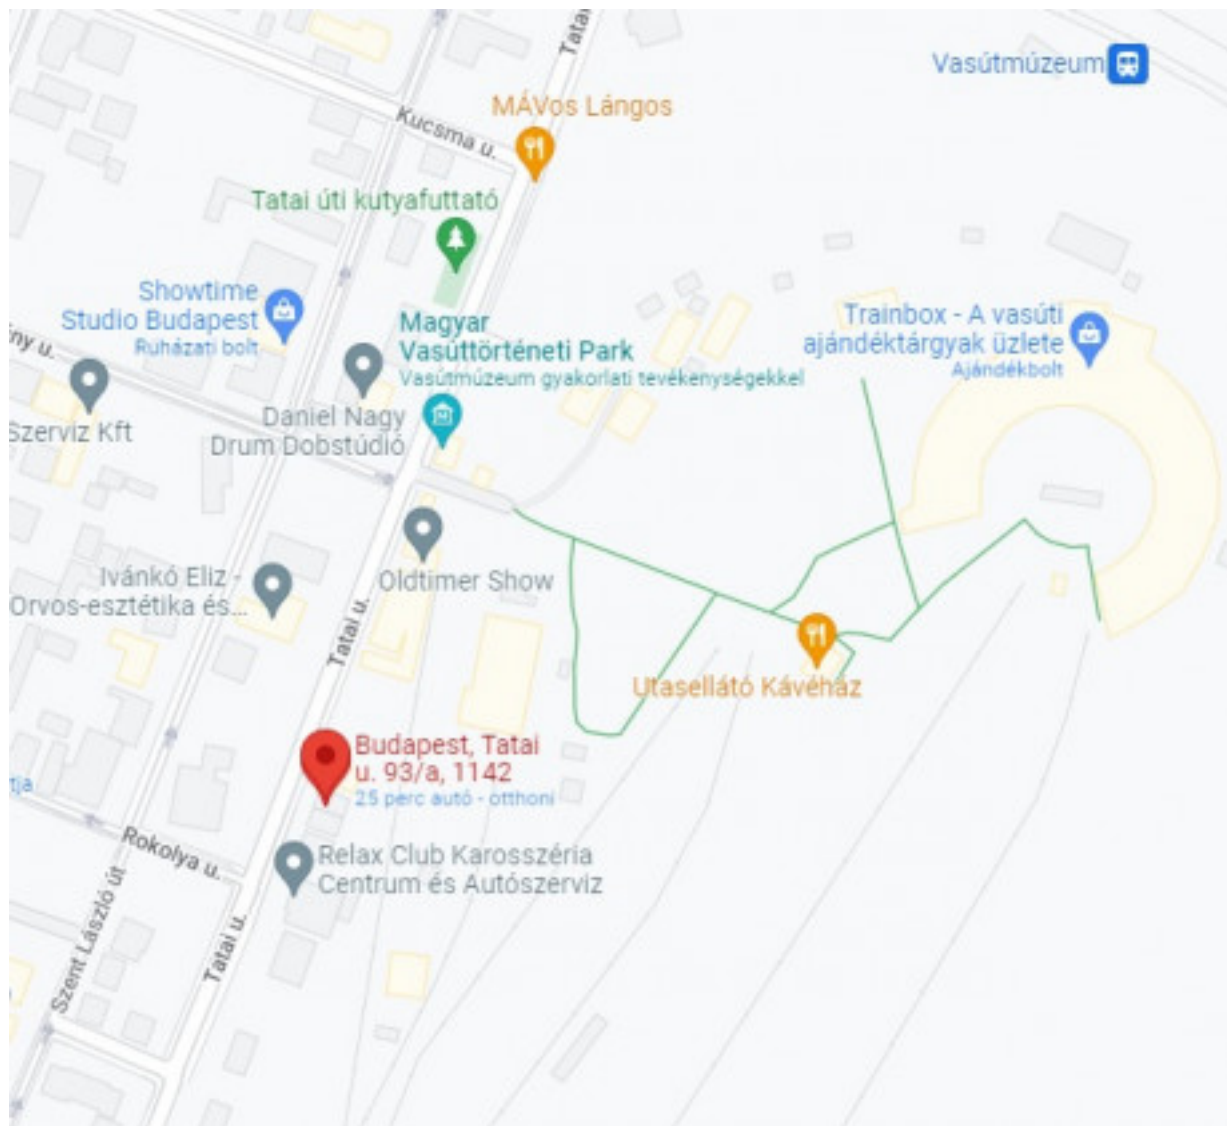

Elérhetőségek

[1]

Székhely: 1142 Budapest, Tatal utca 93/a.

Hivatkozások

[1] https://www.mavcsoport.hu/sites/default/files/styles/width_1260/public/upload/vasuttortenedi_park.jpg?itok=d4QEXAp5