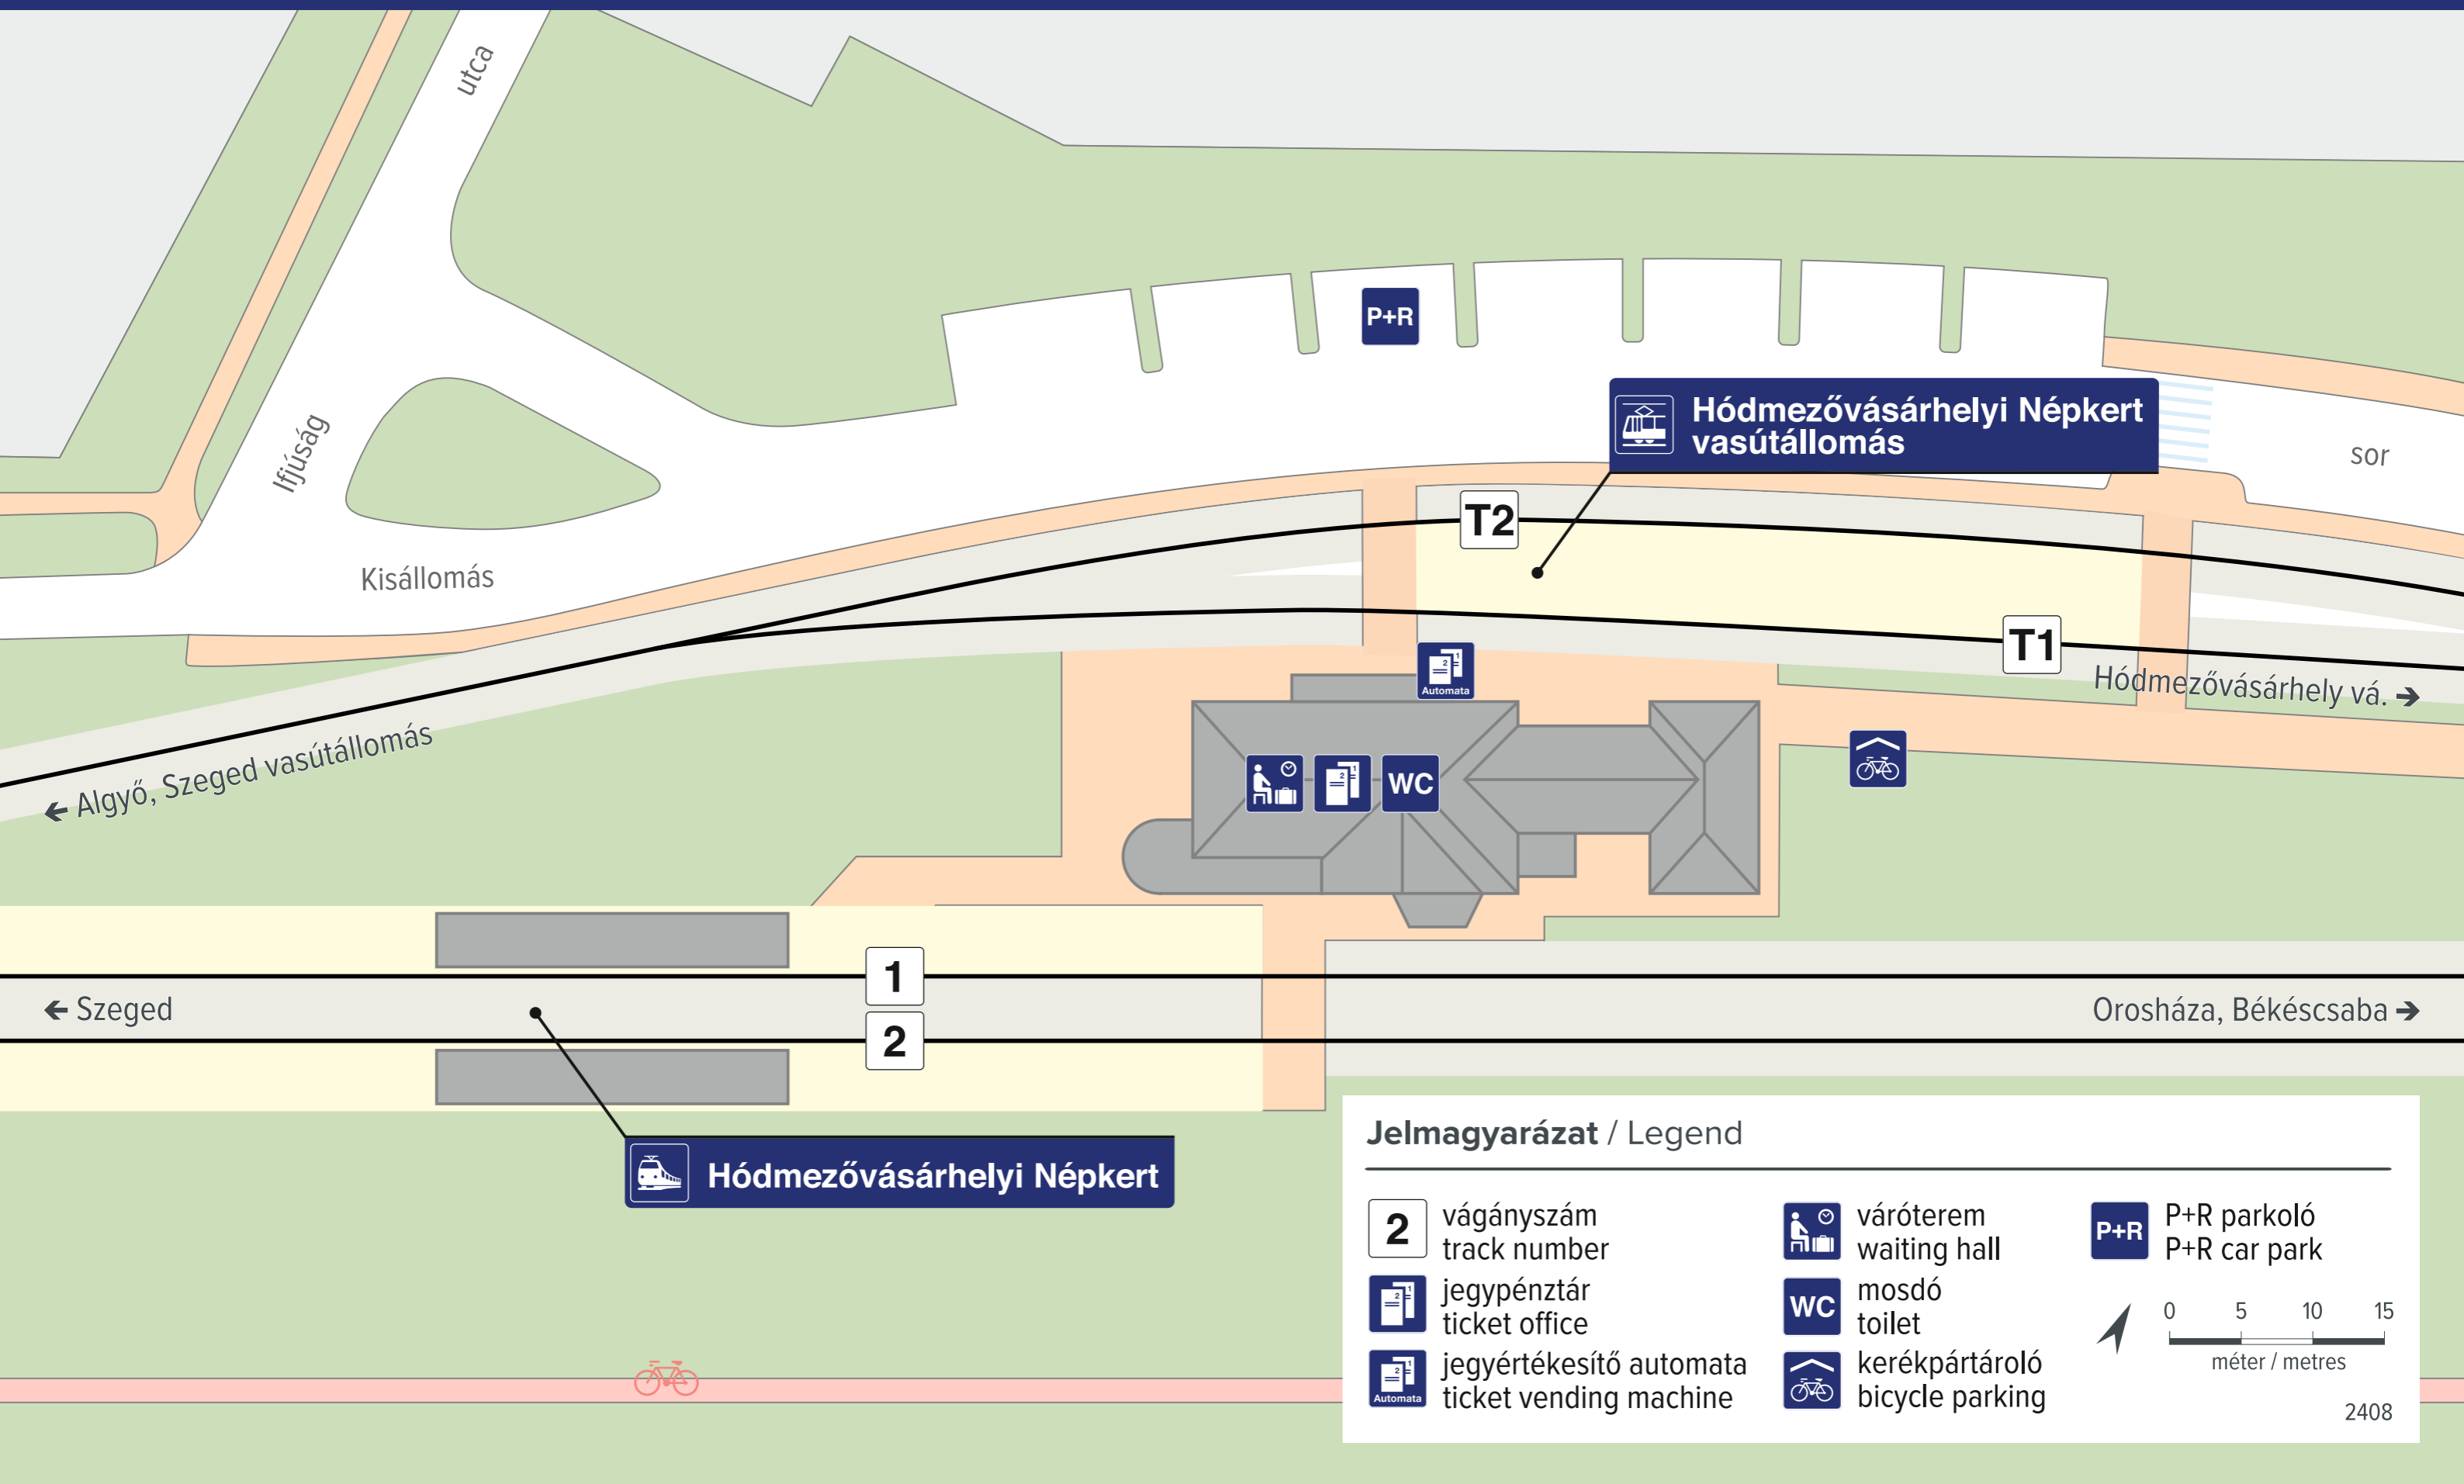

Hódmezővásárhelyi Népkert

Jelmagyarázat / Legend

- | | | | |
|---|---|---|---|
|  2 | vágányszám
track number |  váróterem
waiting hall |  P+R parkoló
P+R car park |
|  jegypénztár
ticket office |  WC
mosdó
toilet |  kerékpártároló
bicycle parking |  0 5 10 15
méter / metres |
|  jegyértékesítő automata
ticket vending machine | | | |