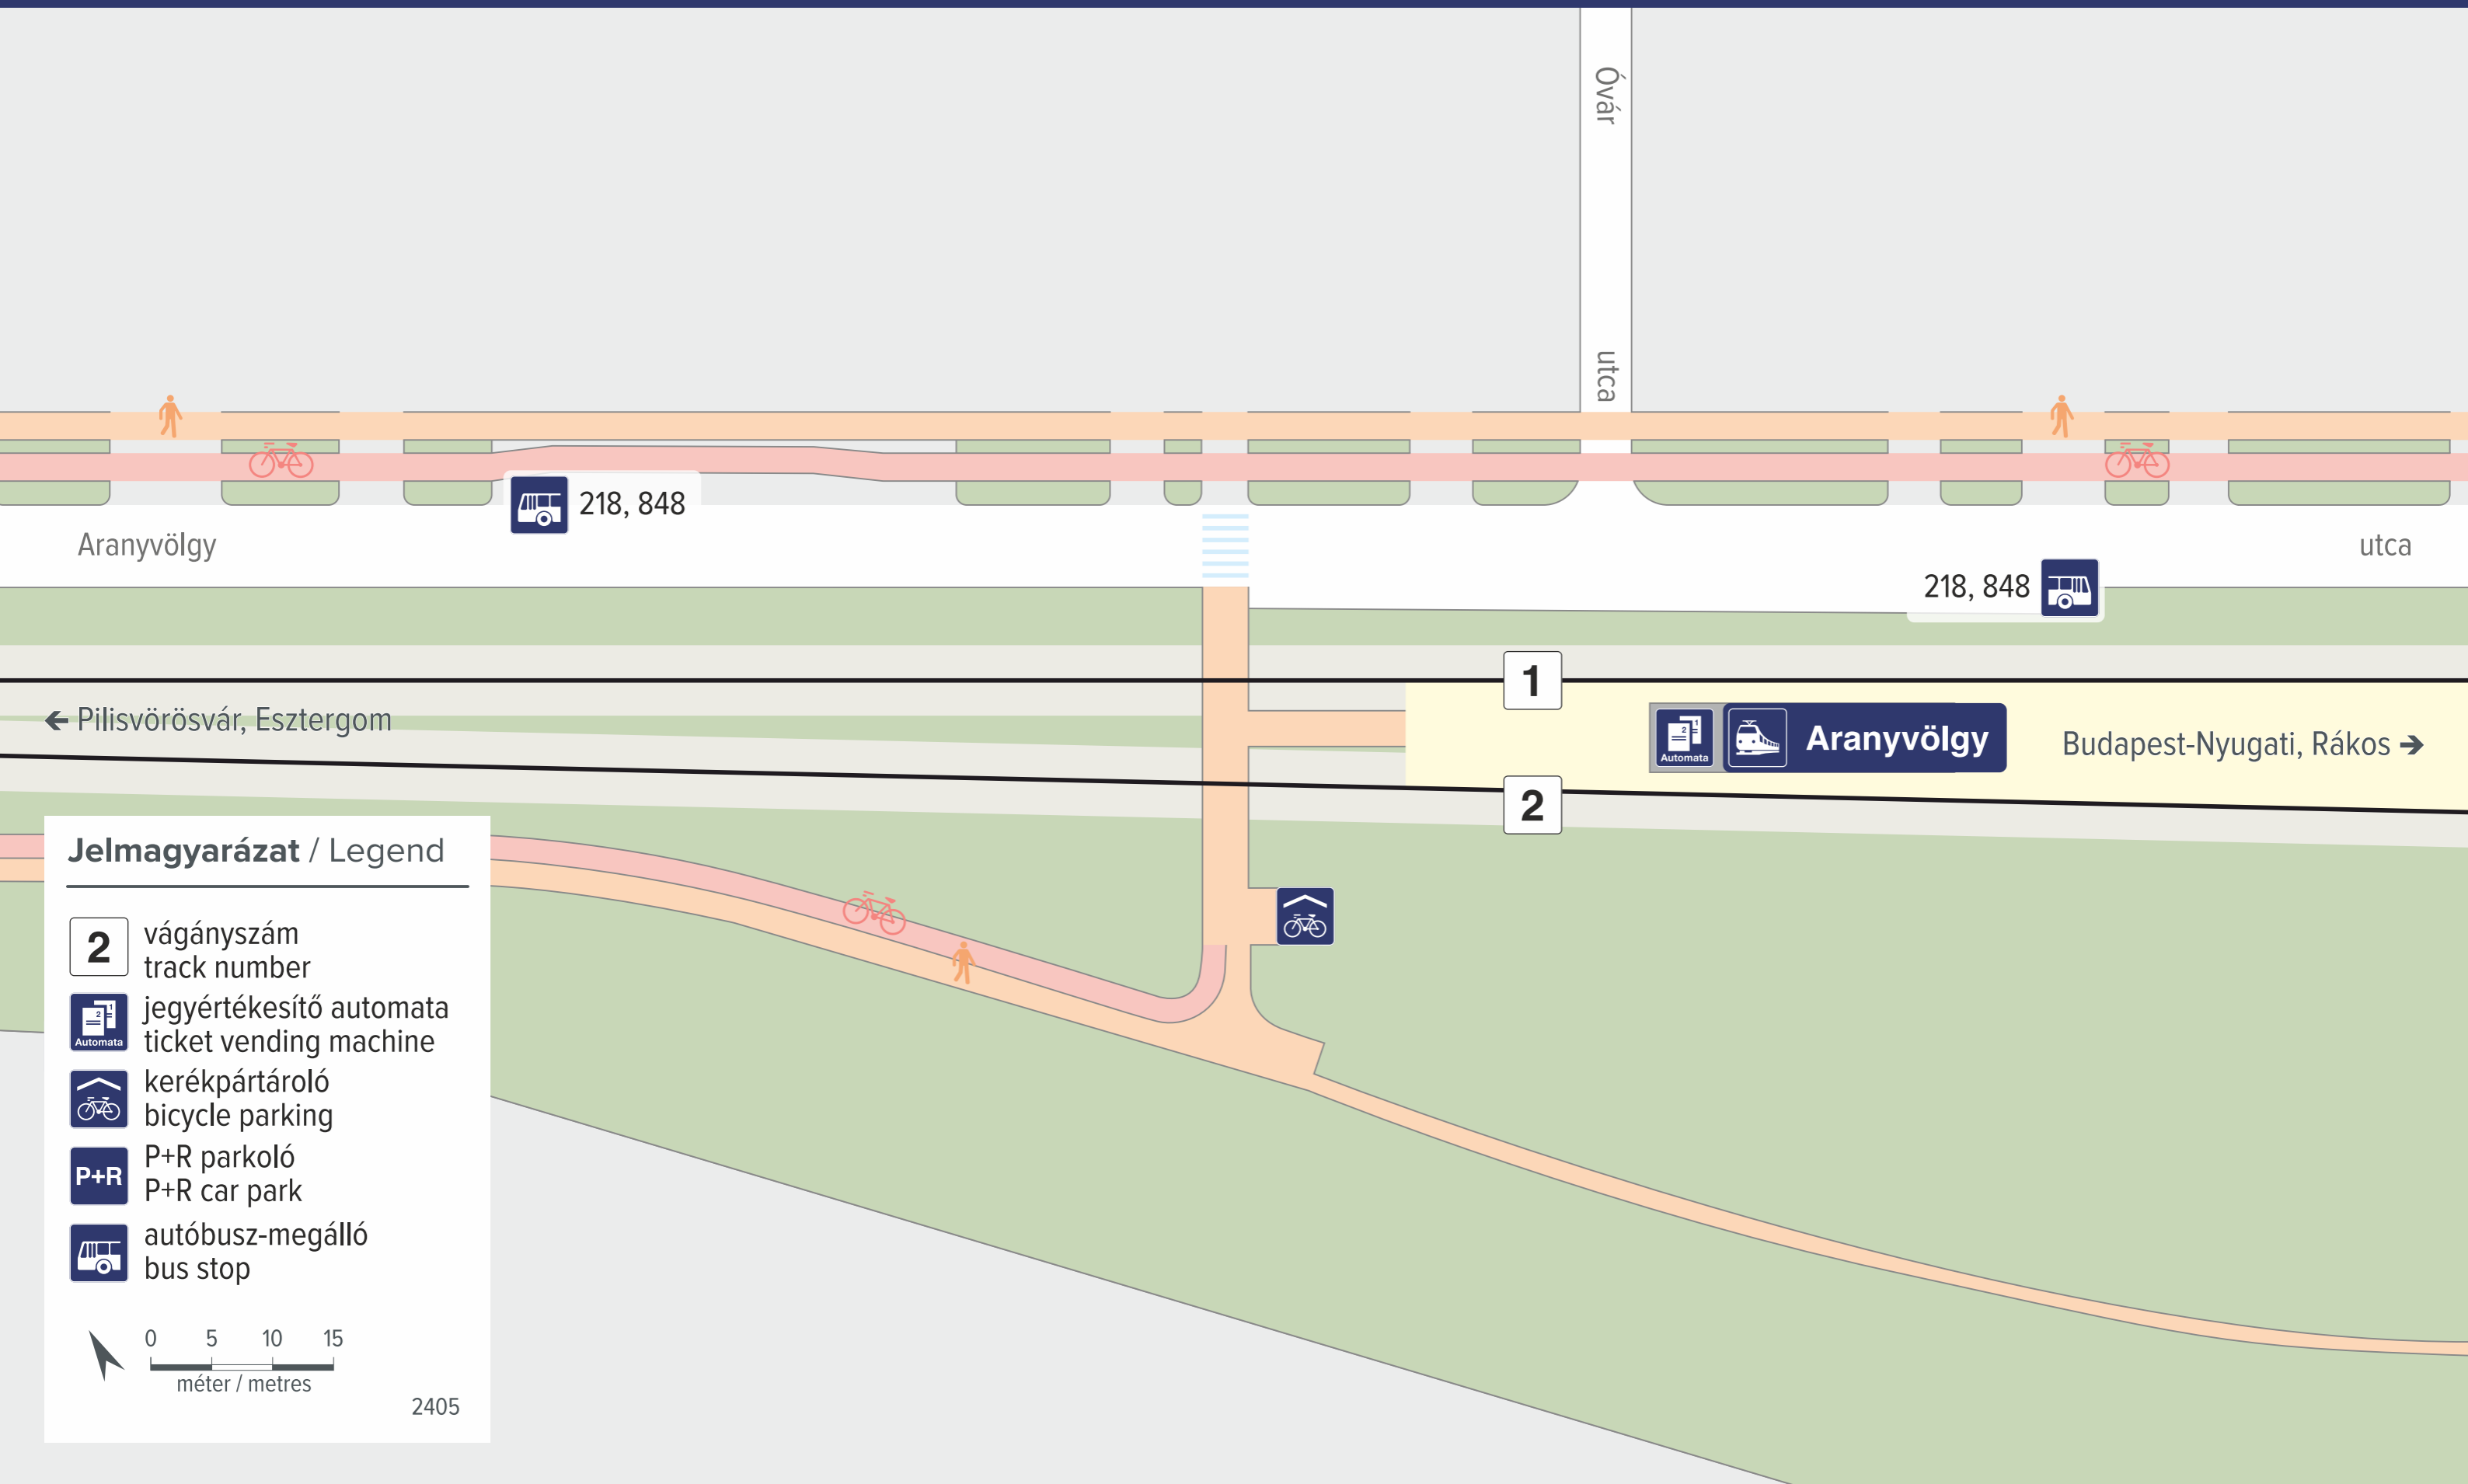

Aranyvölgy

Jelmagyarázat / Legend

- 2** vágányszám
track number
-  jegyértékesítő automata
ticket vending machine
-  kerékpártároló
bicycle parking
- P+R** P+R parkoló
P+R car park
-  autóbusz-megálló
bus stop

2405