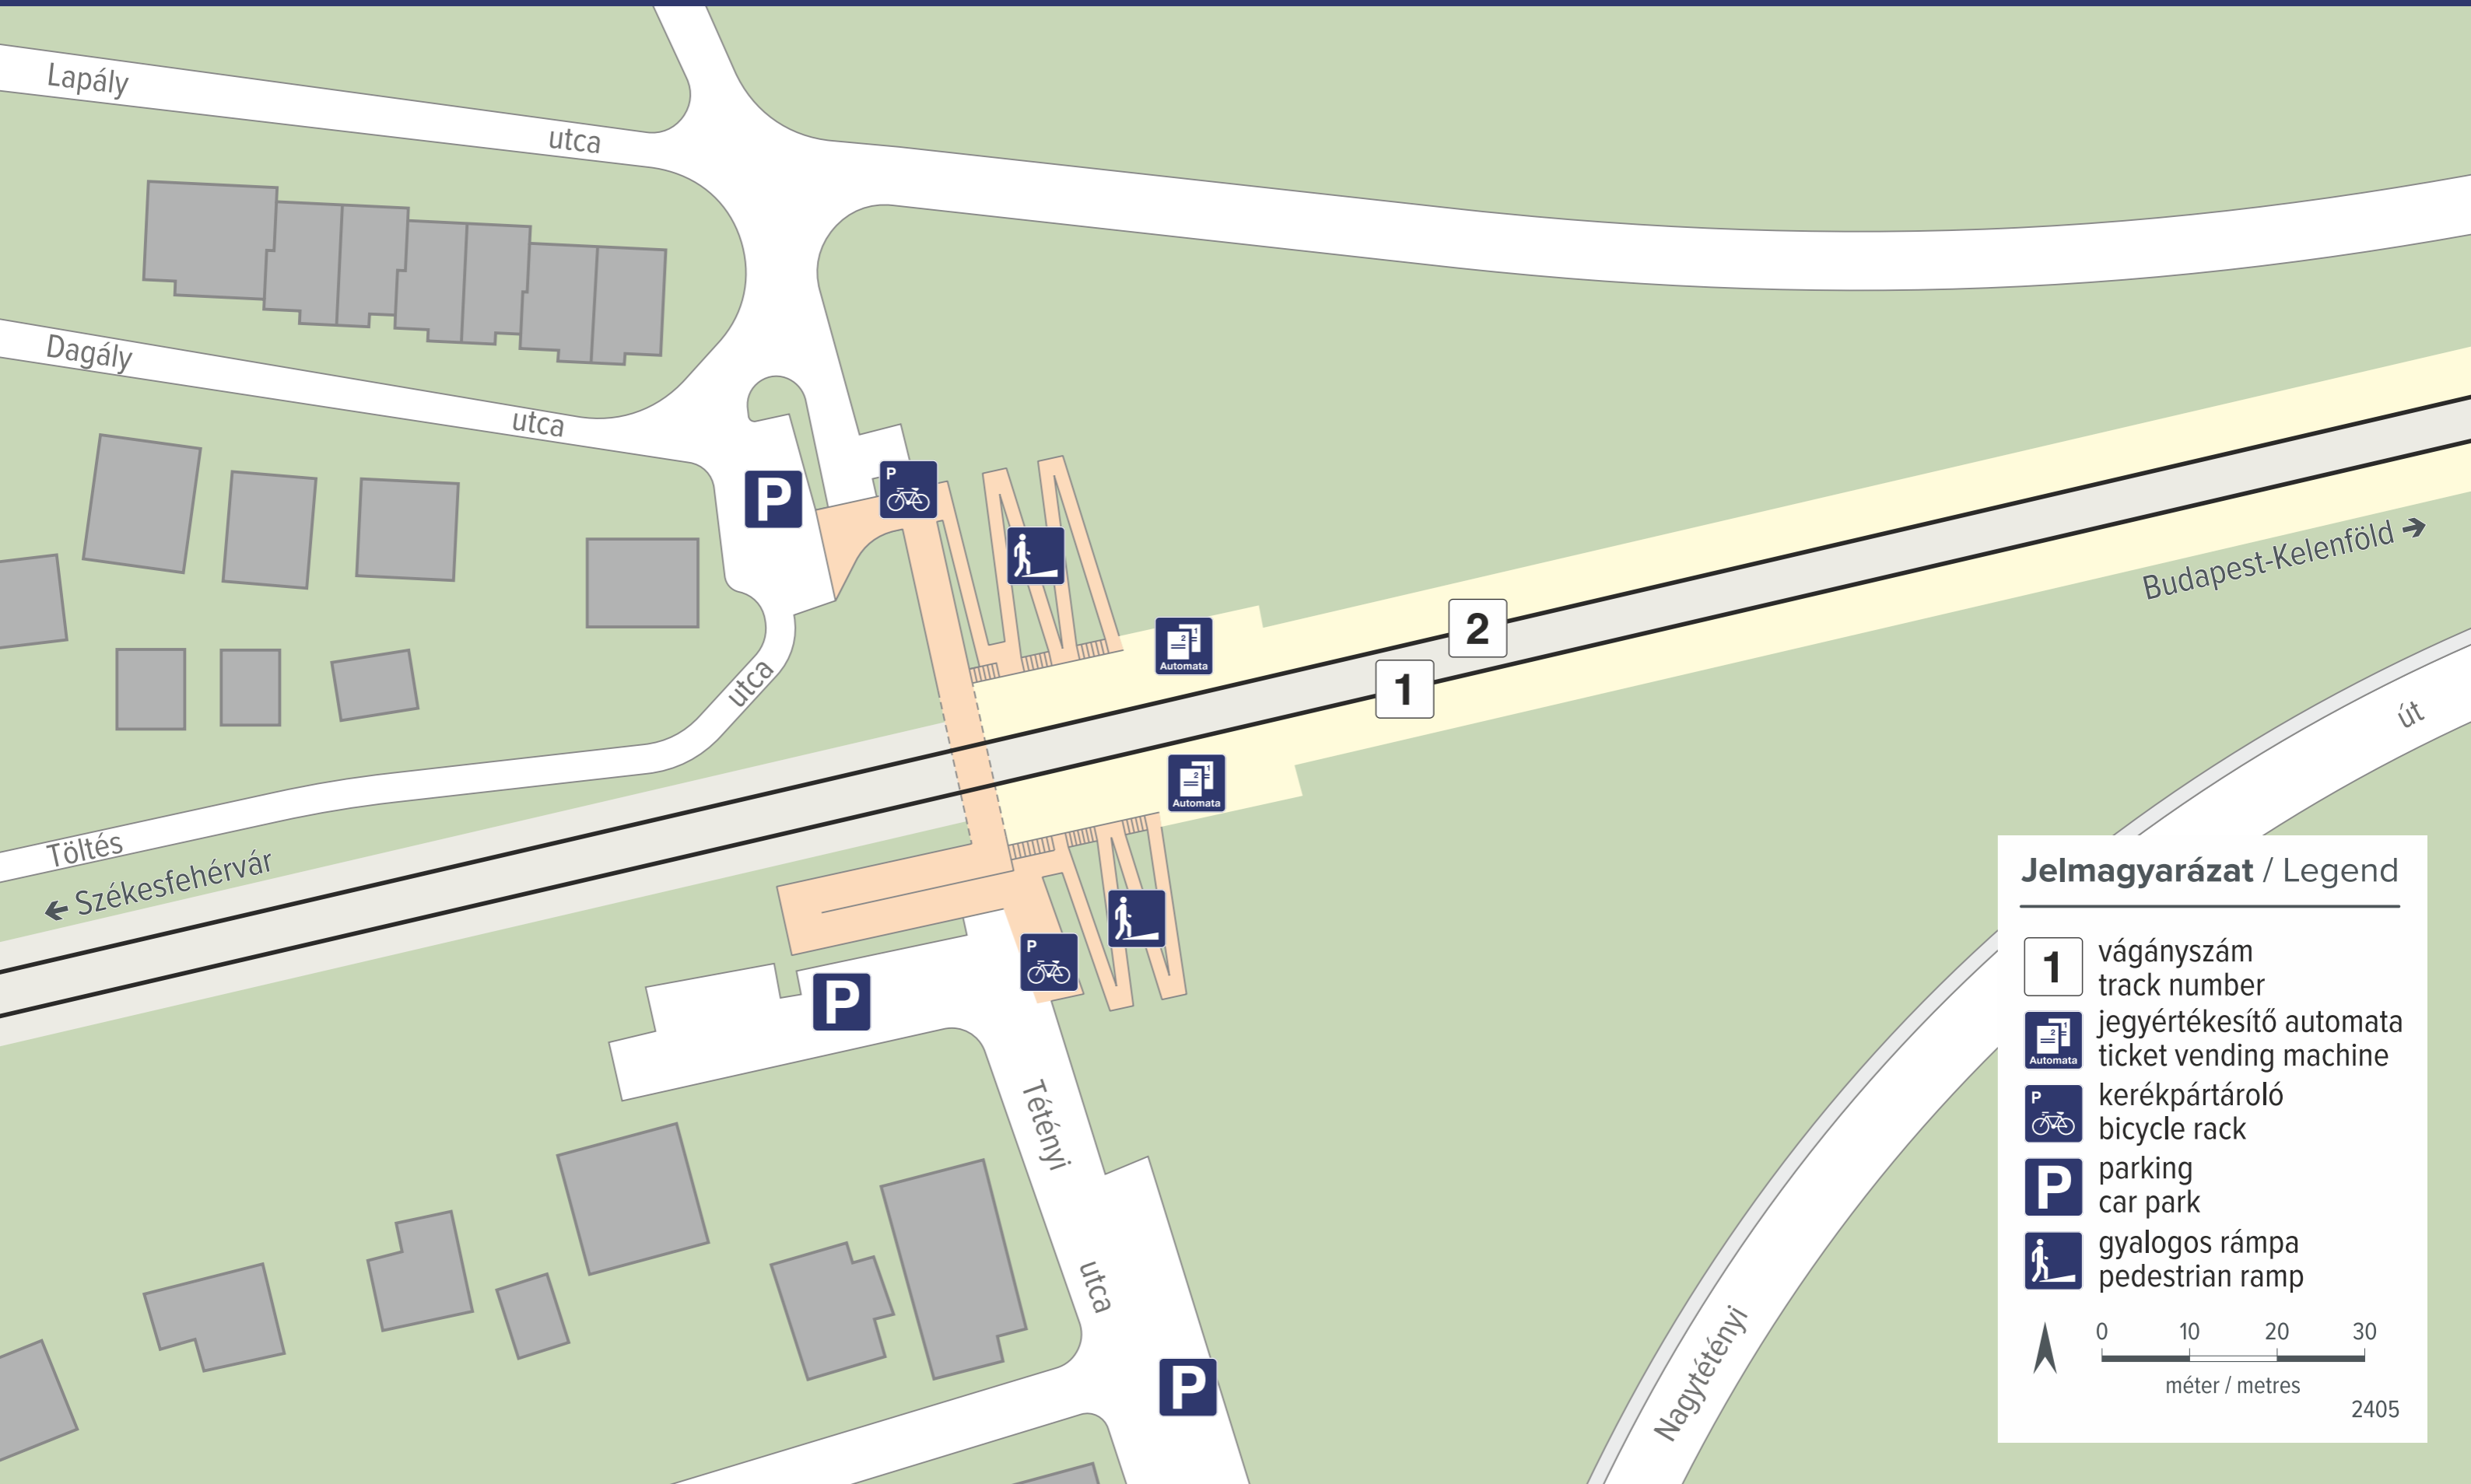

# Tétényliget

## Jelmagyarázat / Legend

- 1** vágányszám  
track number
-  jegyértékesítő automata  
ticket vending machine
-  kerékpártároló  
bicycle rack
-  parking  
car park
-  gyalogos rámpa  
pedestrian ramp