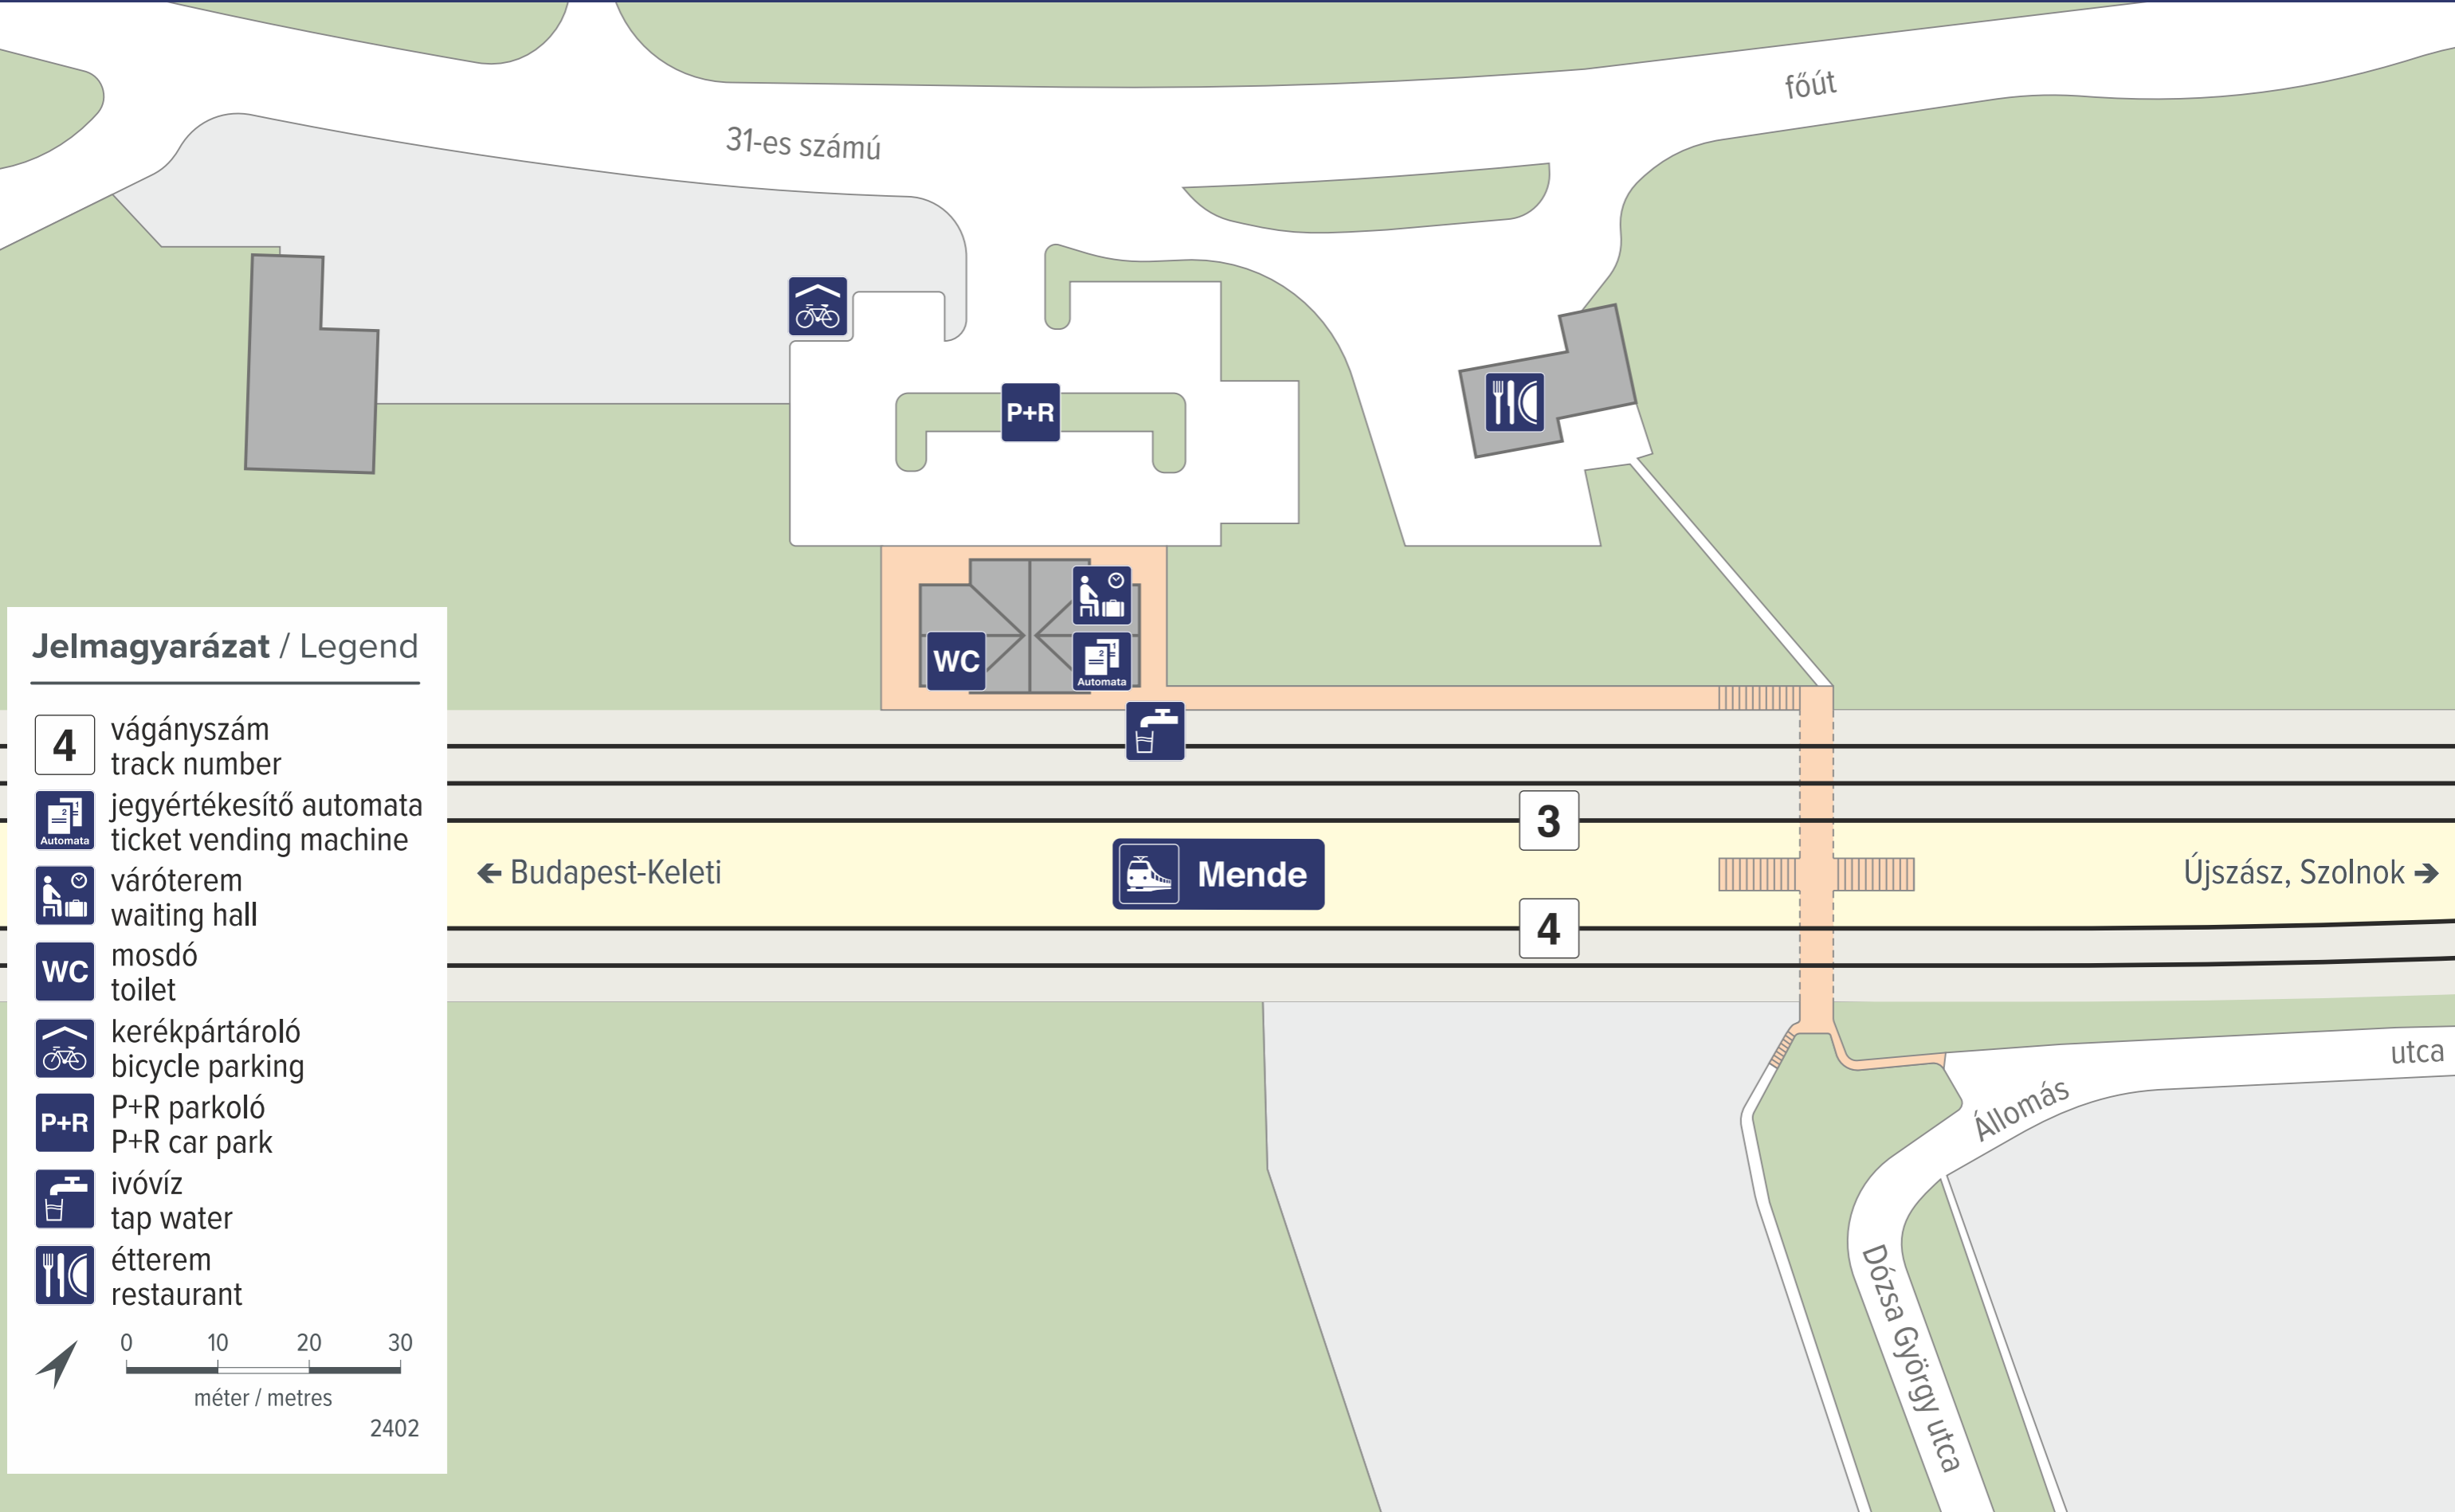

Mende

Jelmagyarázat / Legend

-  4 vágányszám
track number
-  jegyértékesítő automata
ticket vending machine
-  váróterem
waiting hall
-  WC
mosdó
toilet
-  kerékpártároló
bicycle parking
-  P+R parkoló
P+R car park
-  ivóvíz
tap water
-  étterem
restaurant

2402

MÁV