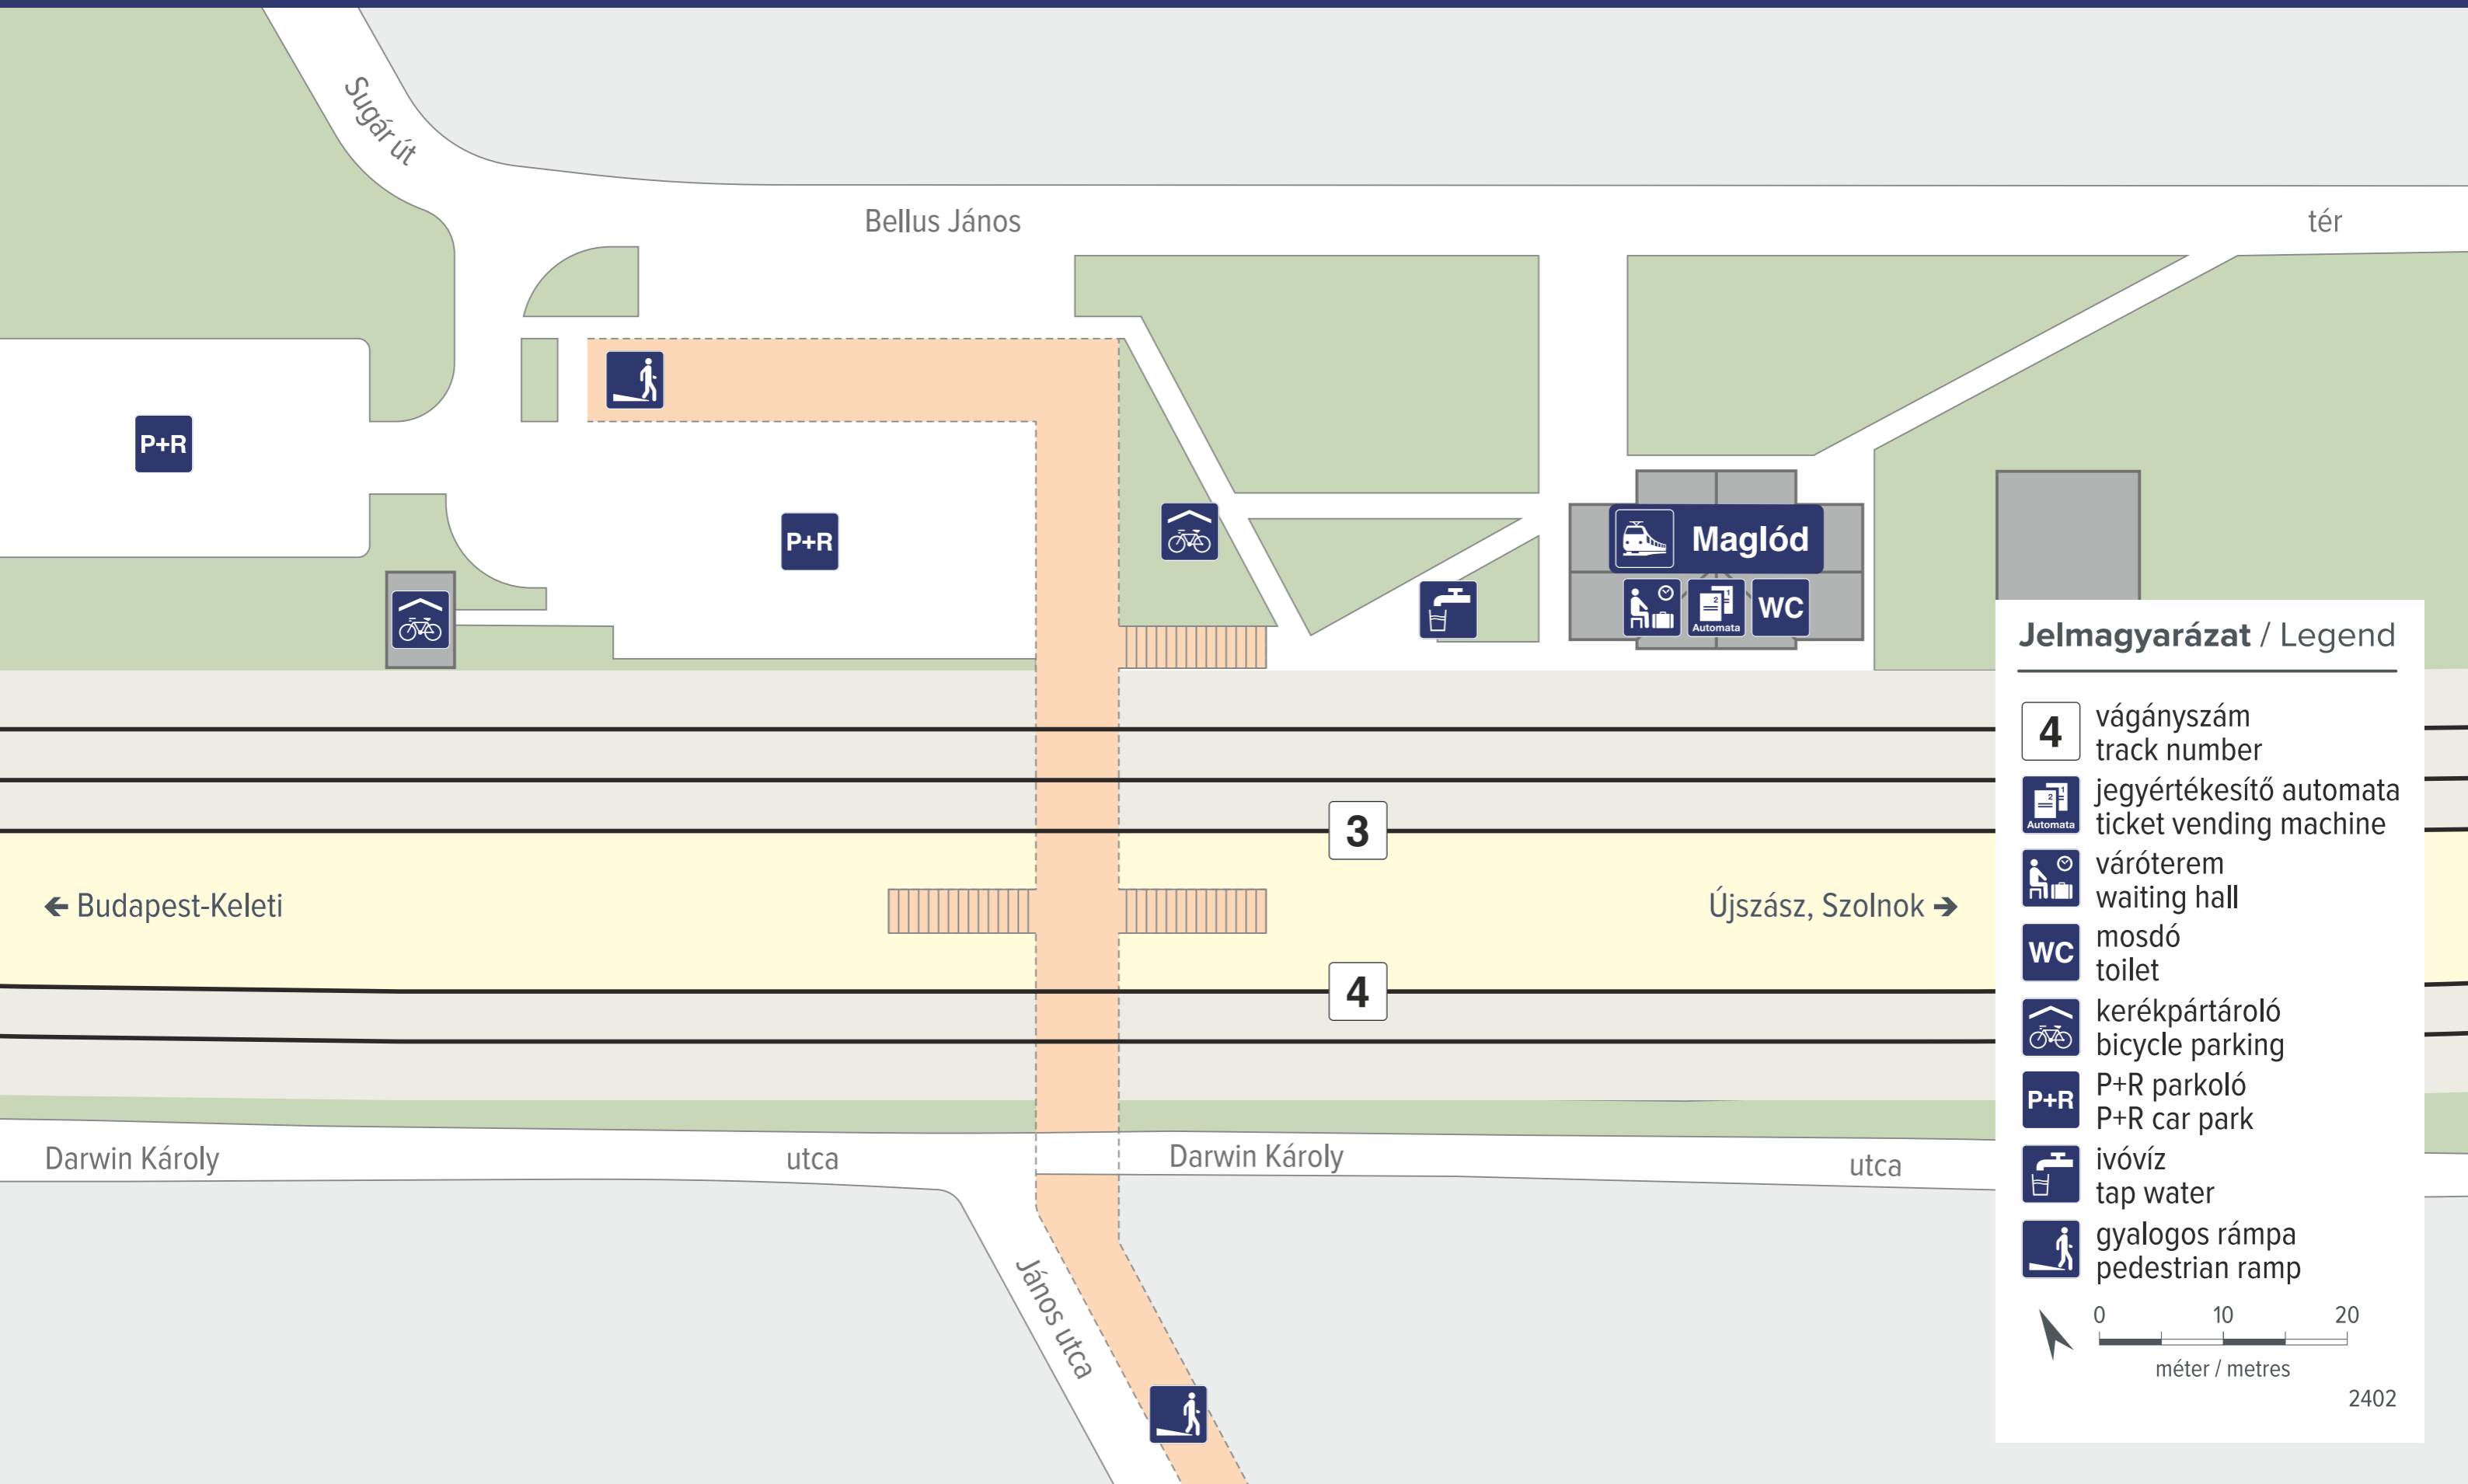

Maglód

Jelmagyarázat / Legend

-  4 vágányszám
track number
-  jegyértékesítő automata
ticket vending machine
-  váróterem
waiting hall
-  mosdó
toilet
-  kerékpártároló
bicycle parking
-  P+R parkoló
P+R car park
-  ivóvíz
tap water
-  gyalogos rámpa
pedestrian ramp