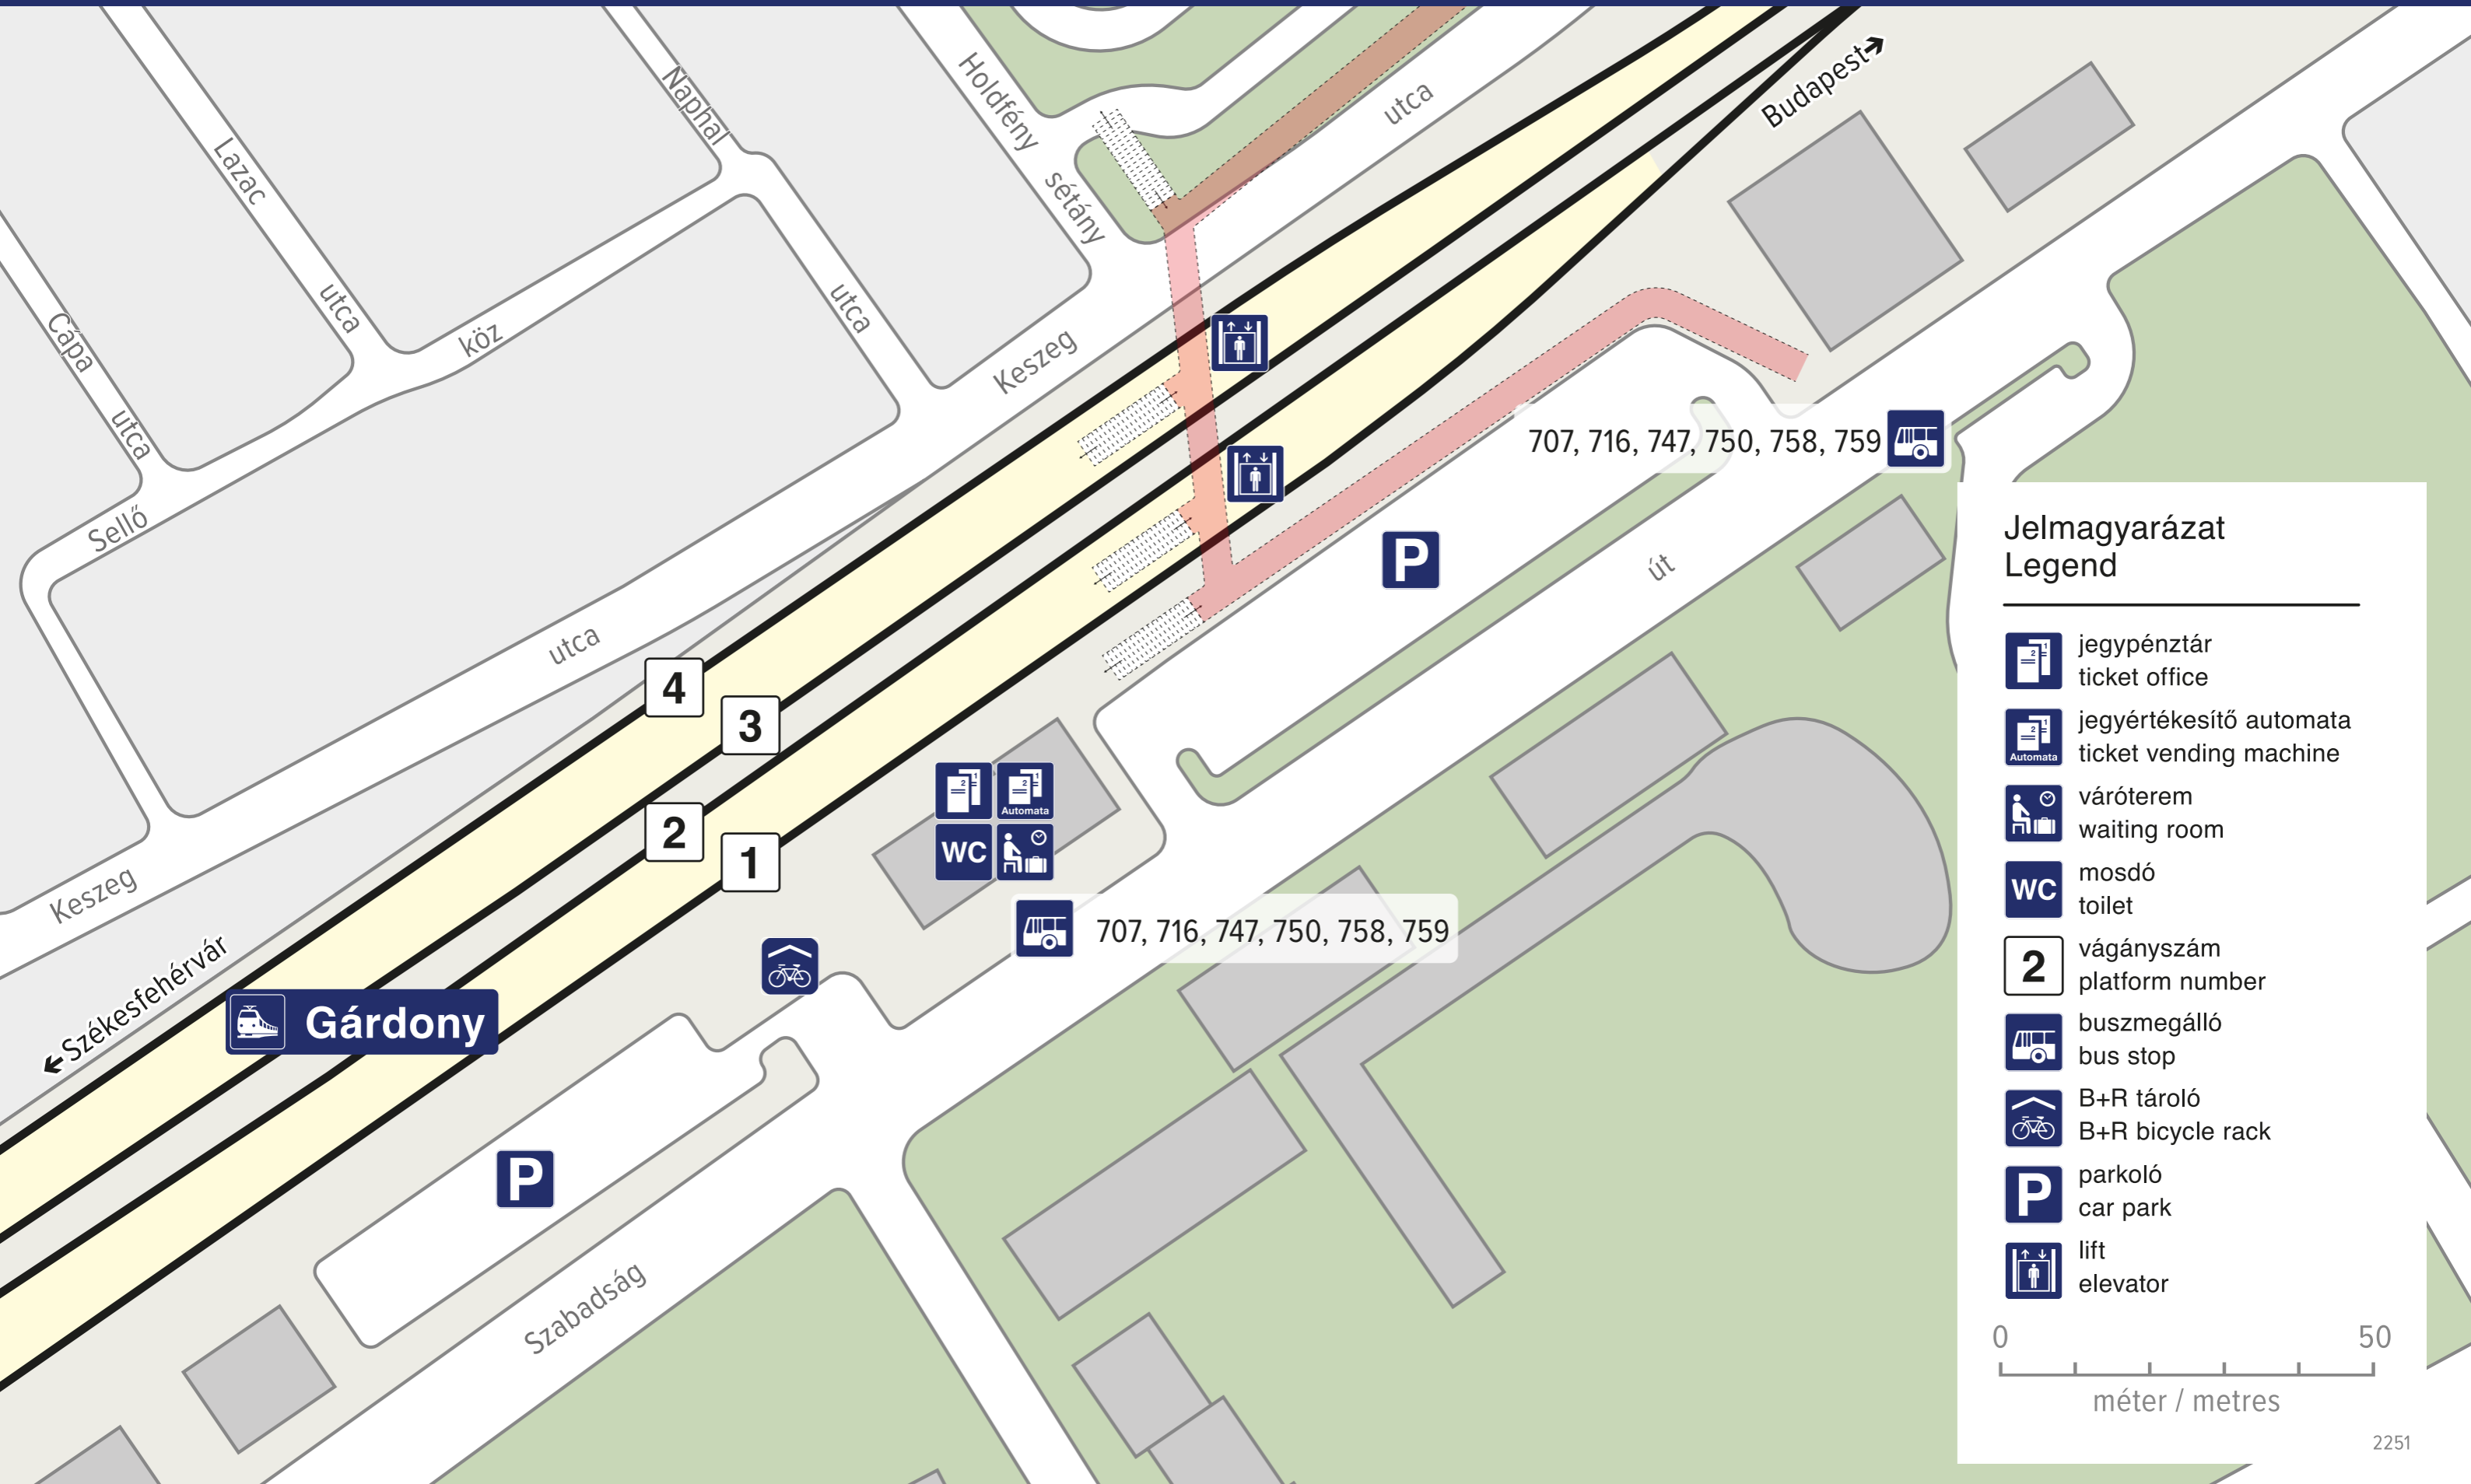

Gárdony

Jelmagyarázat Legend

-  jegypénztár
ticket office
-  jegyértékesítő automata
ticket vending machine
-  váróterem
waiting room
-  WC
toilet
-  2
vágányszám
platform number
-  buszmegálló
bus stop
-  B+R tároló
B+R bicycle rack
-  P
parkoló
car park
-  lift
elevator